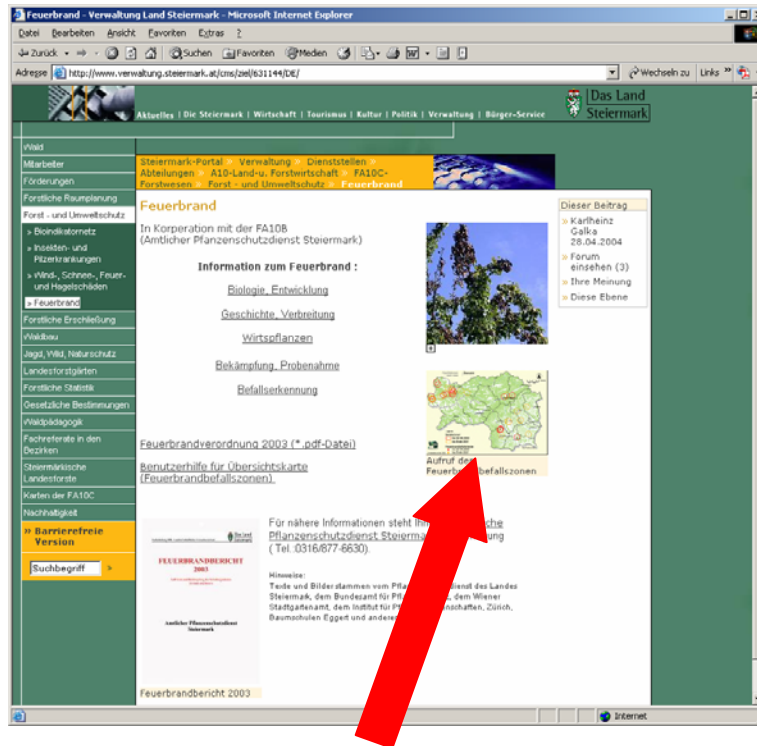

# Bin ich betroffen?

Die Internetadresse [www.feuerbrand.steiermark.at](http://www.feuerbrand.steiermark.at) in den Internetbrowser eingeben.

Auf die Karte klicken

Die Befallskarte erscheint

Das Abfragethema auf Gemeinde ändern und Ihre Gemeinde eingeben  
Suchen anklicken

Nach kurzer Zeit erscheint das Suchergebnis  
Durch Klicken des Buttons „Anzeigen“ wir auf die gewünschte Gemeinde gezoomt

Durch drücken des Button Legende erscheint die Legende.