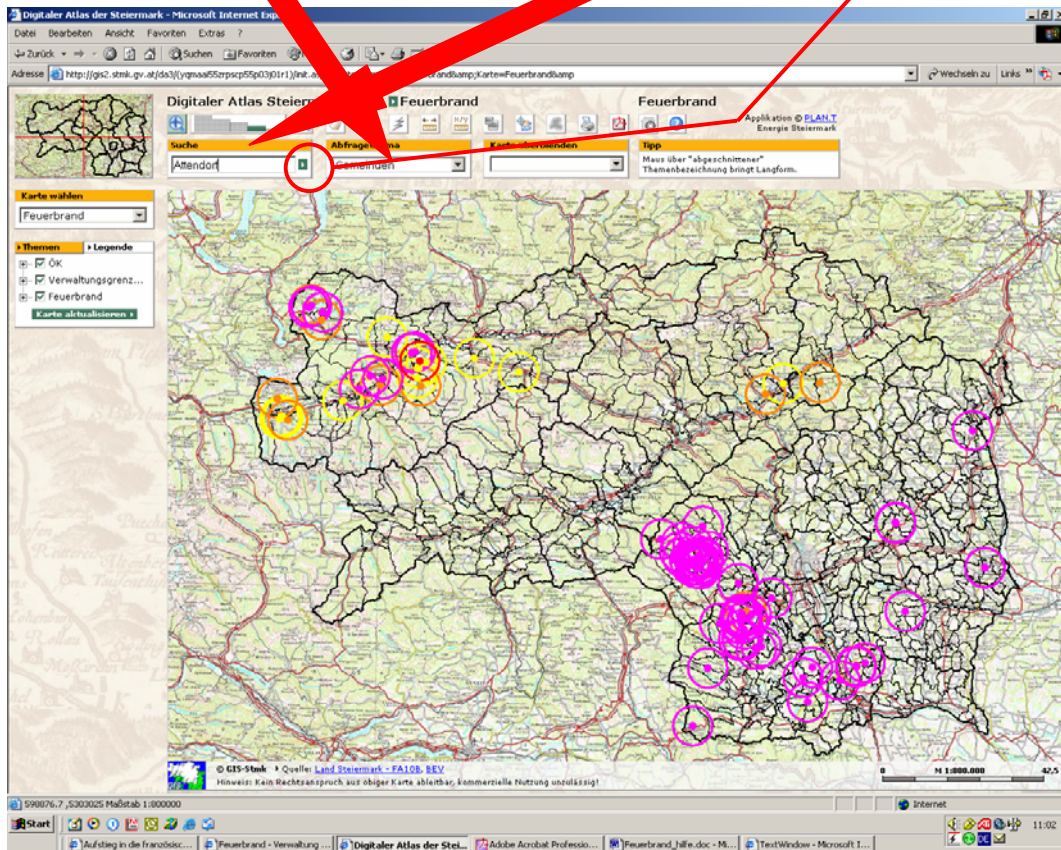

# Bin ich betroffen?

Die Internetadresse [www.feuerbrand.steiermark.at](http://www.feuerbrand.steiermark.at) in den Internetbrowser eingeben.

Auf die Karte klicken

Die Befallskarte erscheint

Das Abfragethema auf Gemeinde ändern und Ihre Gemeinde eingeben  
Suchen anklicken

Nach kurzer Zeit erscheint das Suchergebnis  
Durch Klicken des Buttons „Anzeigen“ wir auf die gewünschte Gemeinde gezoomt

Durch drücken des Button Legende erscheint die Legende.