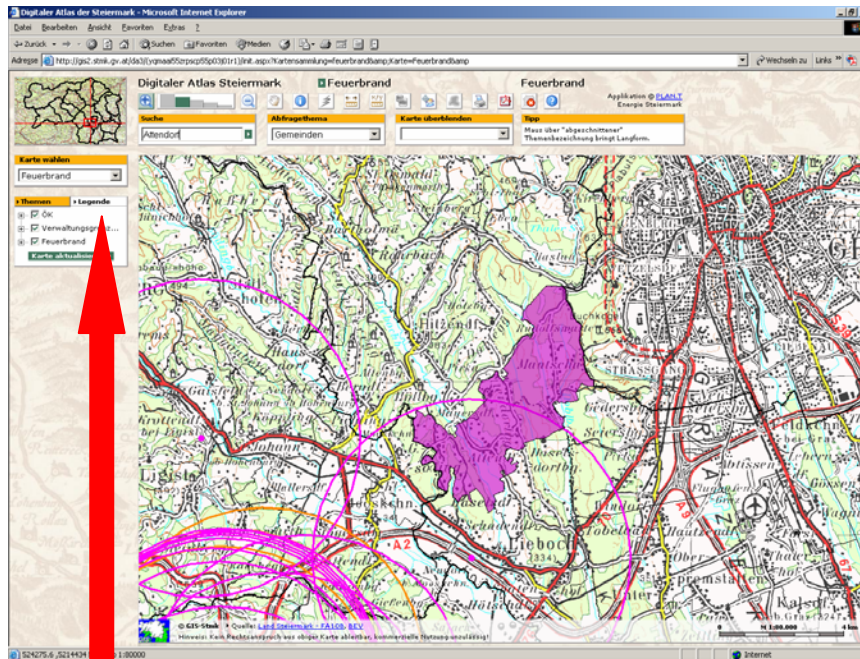

# Bin ich betroffen?

Die Internetadresse [www.feuerbrand.steiermark.at](http://www.feuerbrand.steiermark.at) in den Internetbrowser eingeben.

Auf die Karte klicken

Die Befallskarte erscheint

Das Abfragethema auf Gemeinde ändern und Ihre Gemeinde eingeben  
Suchen anklicken

Nach kurzer Zeit erscheint das Suchergebnis  
Durch Klicken des Buttons „Anzeigen“ wir auf die gewünschte Gemeinde gezoomt

Durch drücken des Button Legende erscheint die Legende.