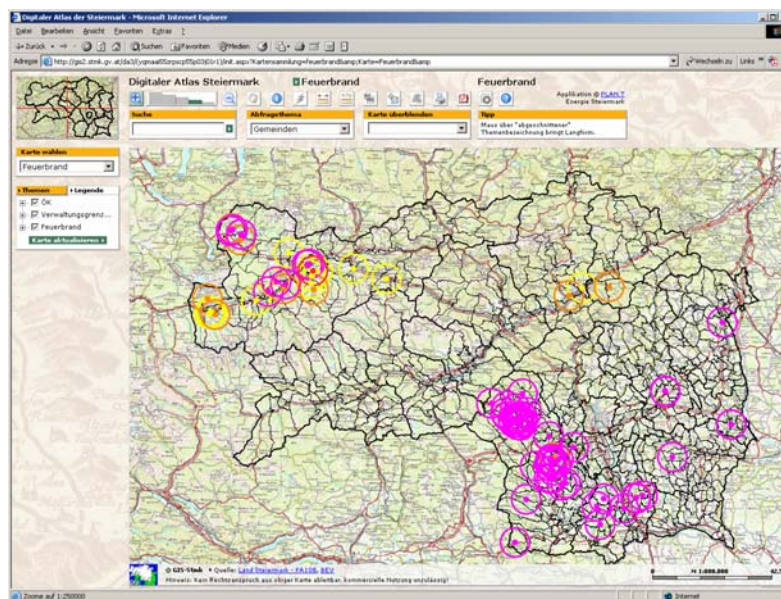

# Bin ich betroffen?

Die Internetadresse [www.feuerbrand.steiermark.at](http://www.feuerbrand.steiermark.at) in den Internetbrowser eingeben.

Auf die Karte klicken

Die Befallskarte erscheint

Das Abfragethema auf Gemeinde ändern und Ihre Gemeinde eingeben  
Suchen anklicken

Nach kurzer Zeit erscheint das Suchergebnis  
Durch Klicken des Buttons „Anzeigen“ wir auf die gewünschte Gemeinde gezoomt

Durch drücken des Button Legende erscheint die Legende.