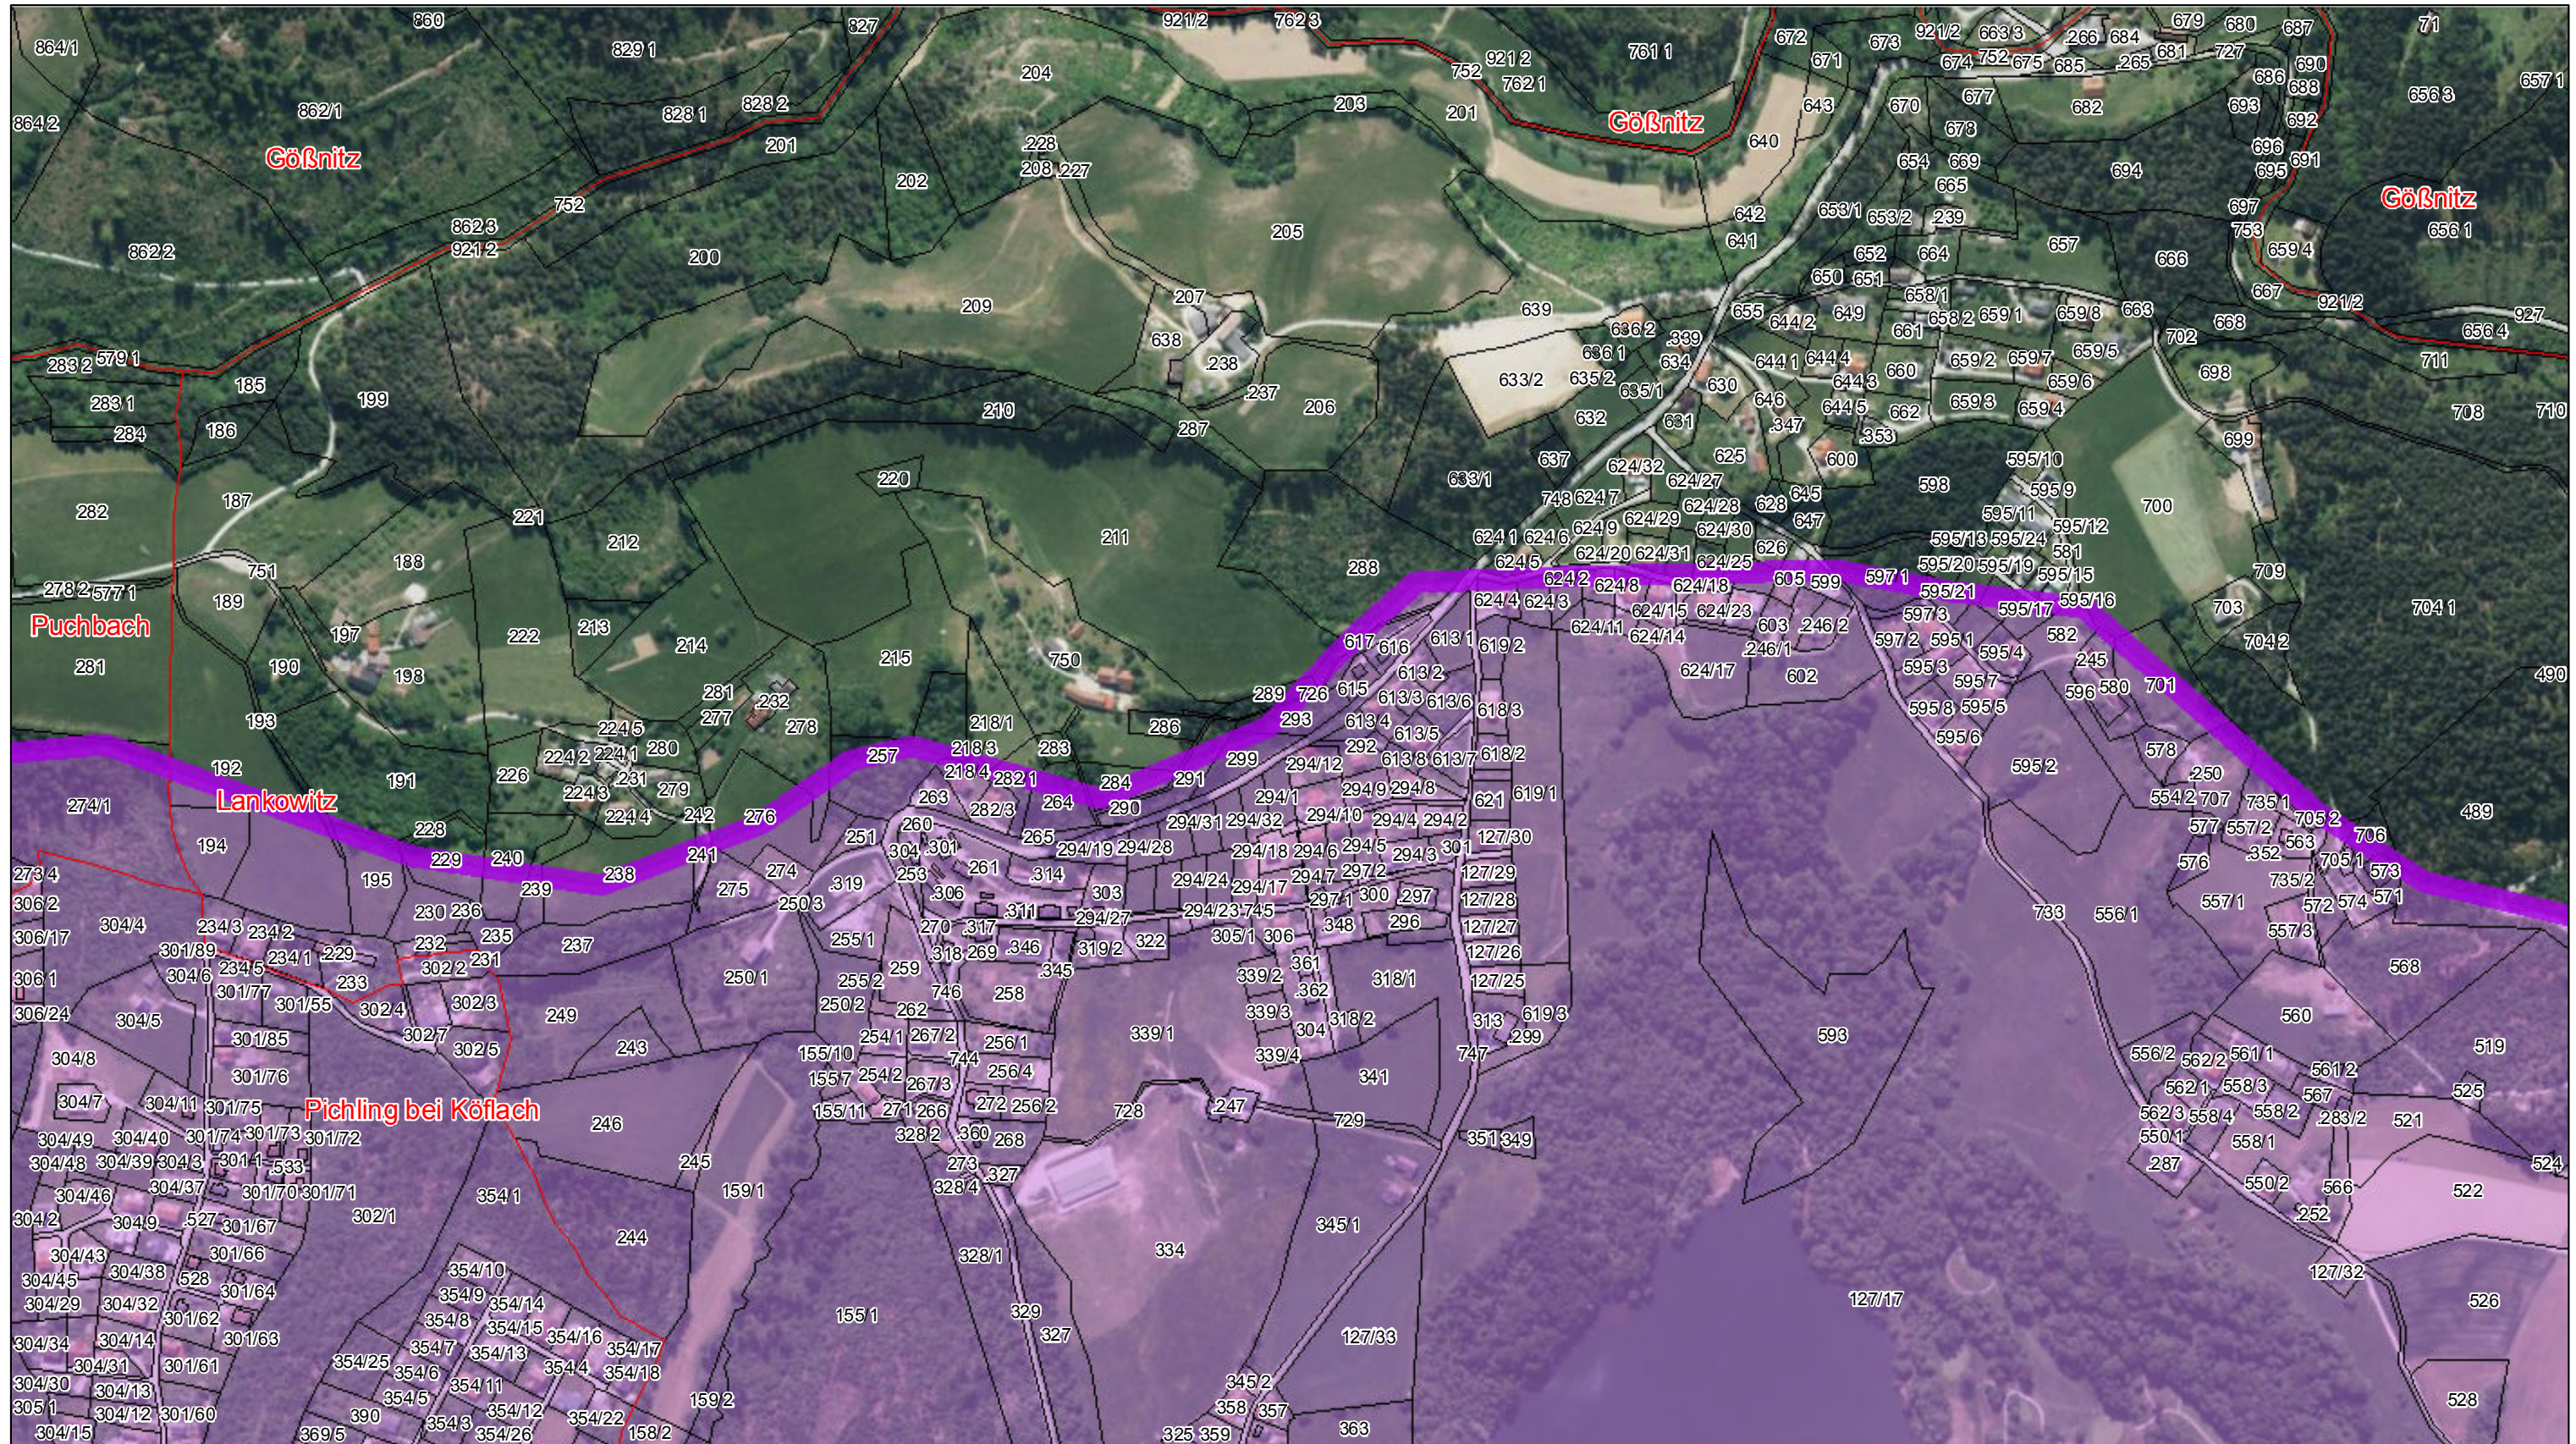

1:5.000

-  Widmungsgebiet
-  Grundstück
-  Katastralgemeinde

Anlage 3-6 Karte 5 von 10

Datenquelle: GIS-Steiermark DKM: © BEV 2016
Erstellung: Amt der Steiermärkischen Landesregierung

1:5.000

-  Widmungsgebiet
-  Grundstück
-  Katastralgemeinde

Anlage 3-6 Karte 6 von 10

Datenquelle: GIS-Steiermark DKM: © BEV 2016
Erstellung: Amt der Steiermärkischen Landesregierung

1:5.000

-  Widmungsgebiet
-  Grundstück
-  Katastralgemeinde

Anlage 3-6

Karte 7 von 10