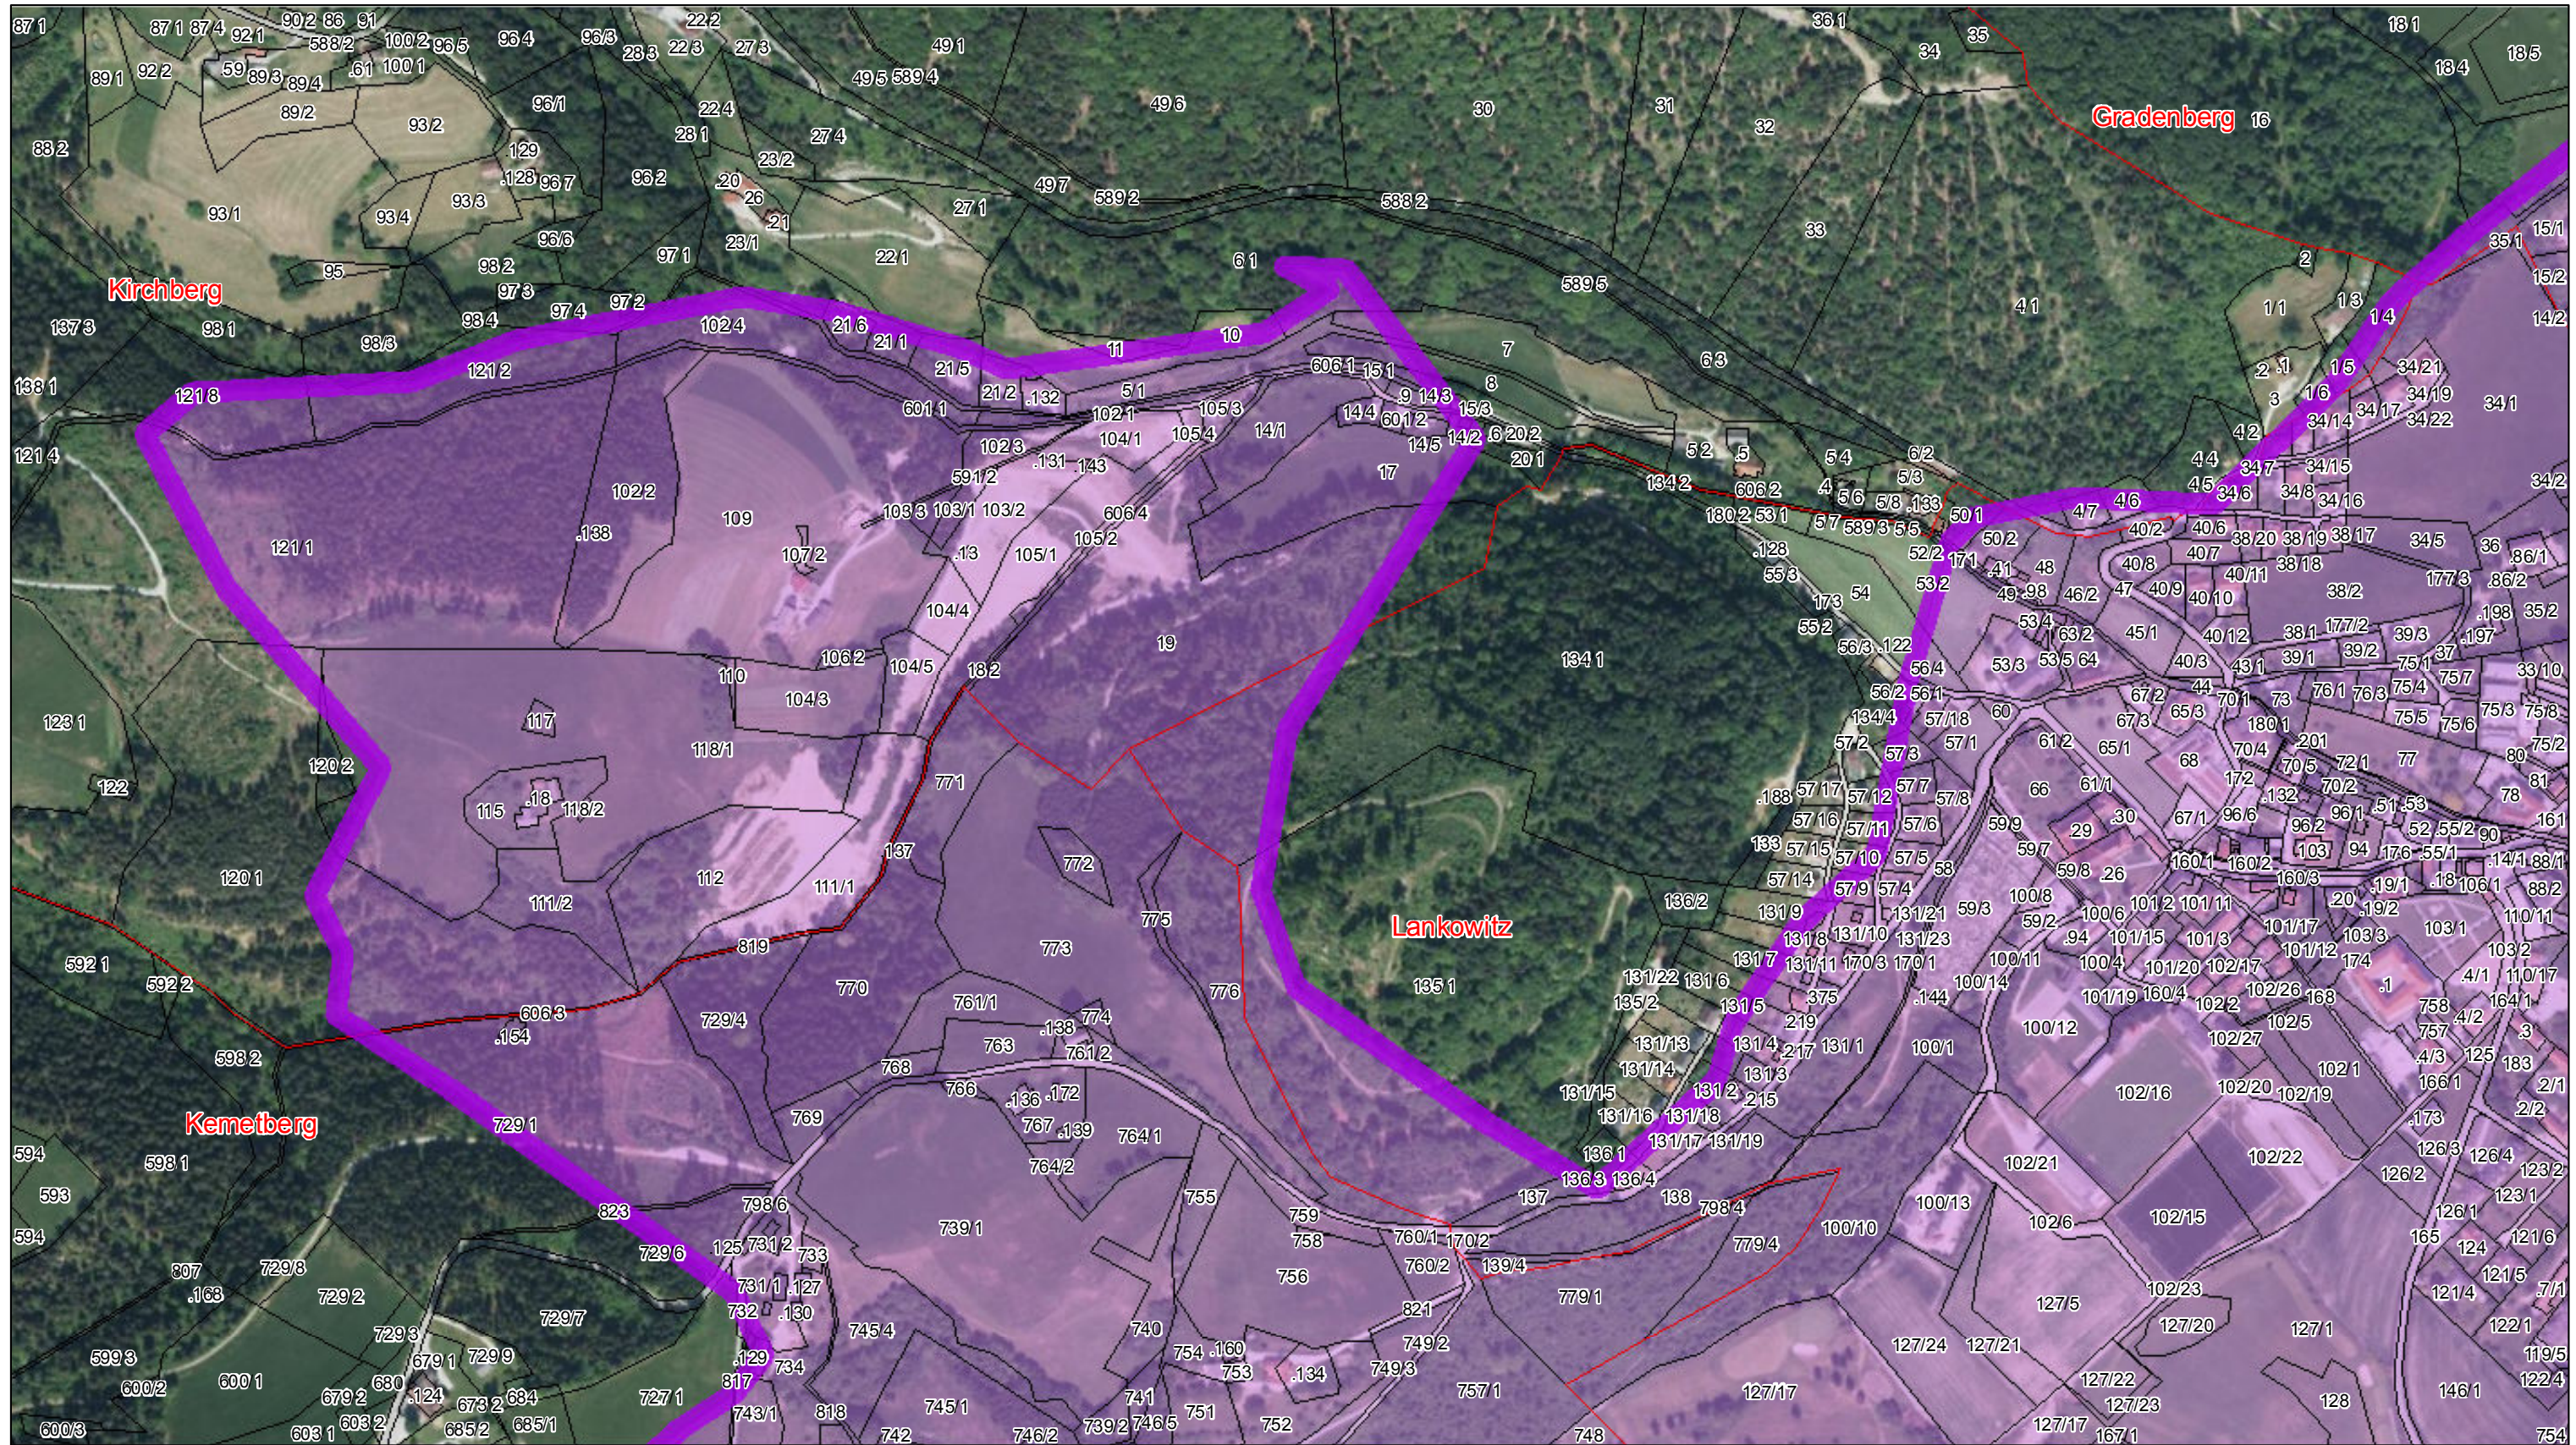

1:5.000

-  Widmungsgebiet
-  Grundstück
-  Katastralgemeinde

Anlage 3-6 Karte 5 von 10

Datenquelle: GIS-Steiermark DKM: © BEV 2016
Erstellung: Amt der Steiermärkischen Landesregierung

1:5.000

-  Widmungsgebiet
-  Grundstück
-  Katastralgemeinde

Anlage 3-6 Karte 6 von 10

Datenquelle: GIS-Steiermark DKM: © BEV 2016
Erstellung: Amt der Steiermärkischen Landesregierung

1:5.000

-  Widmungsgebiet
-  Grundstück
-  Katastralgemeinde

Anlage 3-6

Karte 7 von 10

Datenquelle: GIS-Steiermark DKM: © BEV 2016
Erstellung: Amt der Steiermärkischen Landesregierung

1:5.000

-  Widmungsgebiet
-  Grundstück
-  Katastralgemeinde

Anlage 3-6

Karte 8 von 10

Datenquelle: GIS-Steiermark DKM: © BEV 2016
Erstellung: Amt der Steiermärkischen Landesregierung