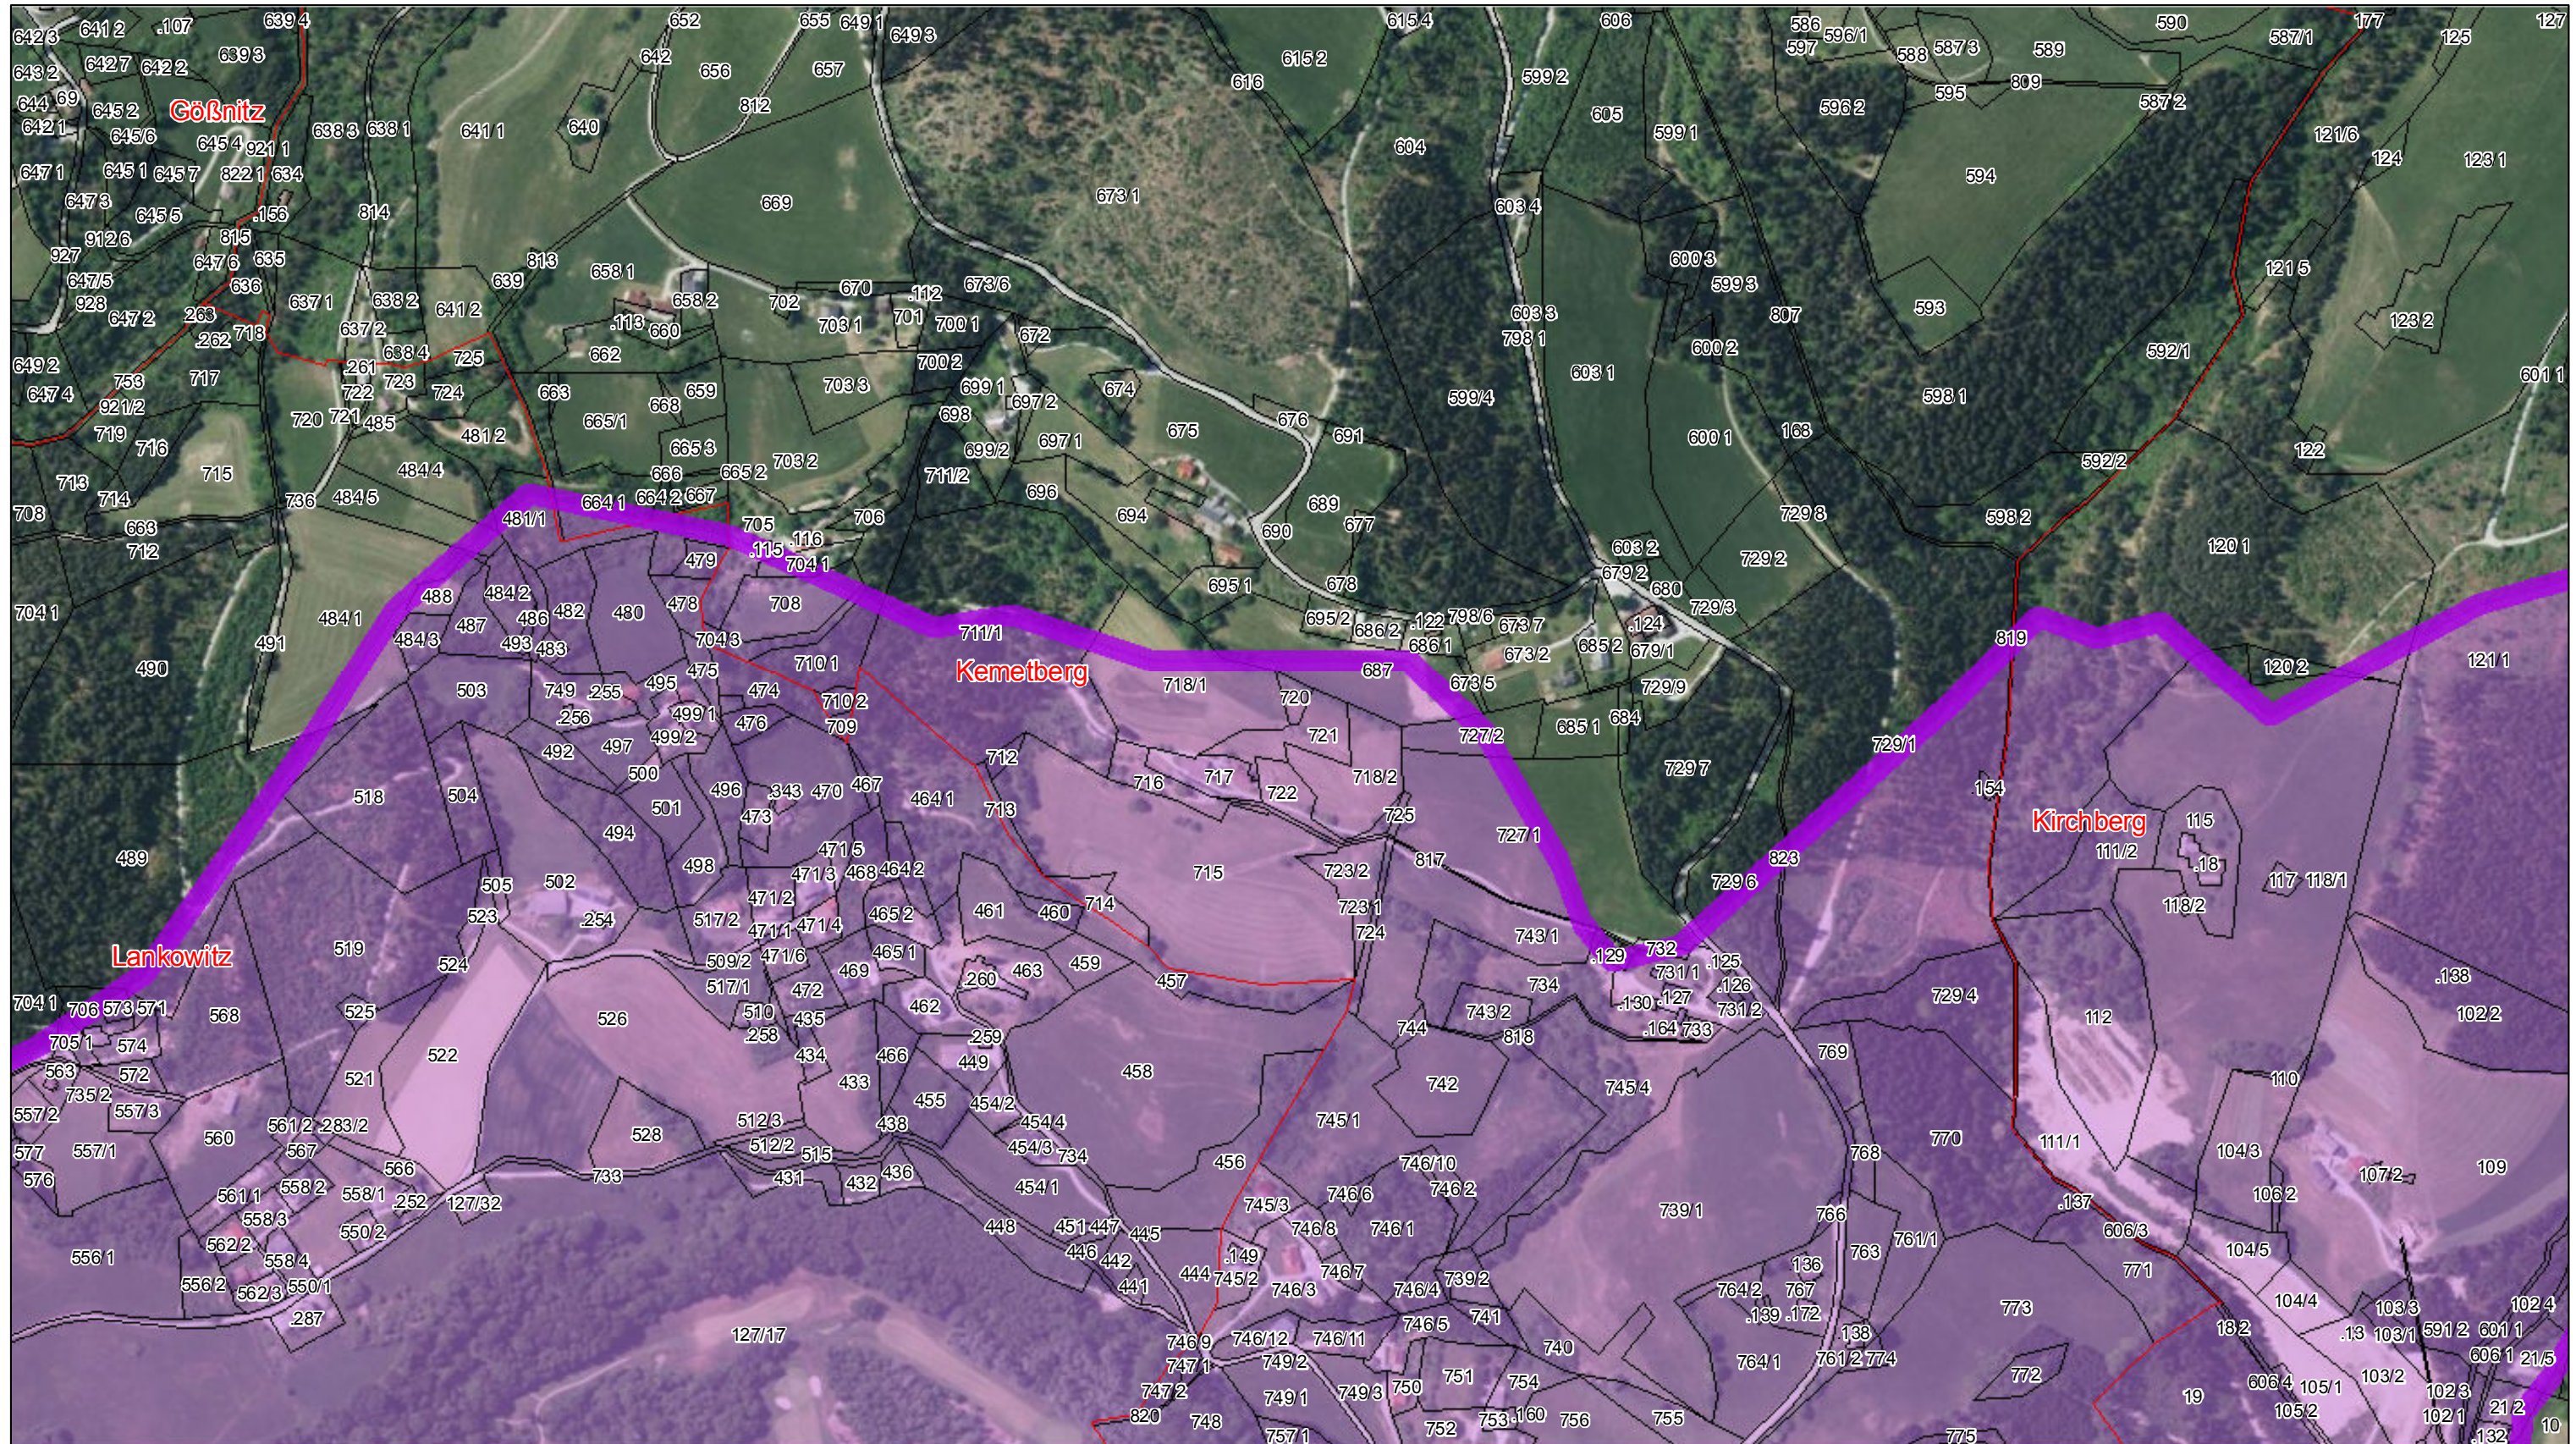

- Widmungsgebiet
- Grundstück
- Katastralgemeinde

Anlage 3-6

Karte 7 von 10

Datenquelle: GIS-Steiermark DKM: © BEV 2016
Erstellung: Amt der Steiermärkischen Landesregierung

1:5.000