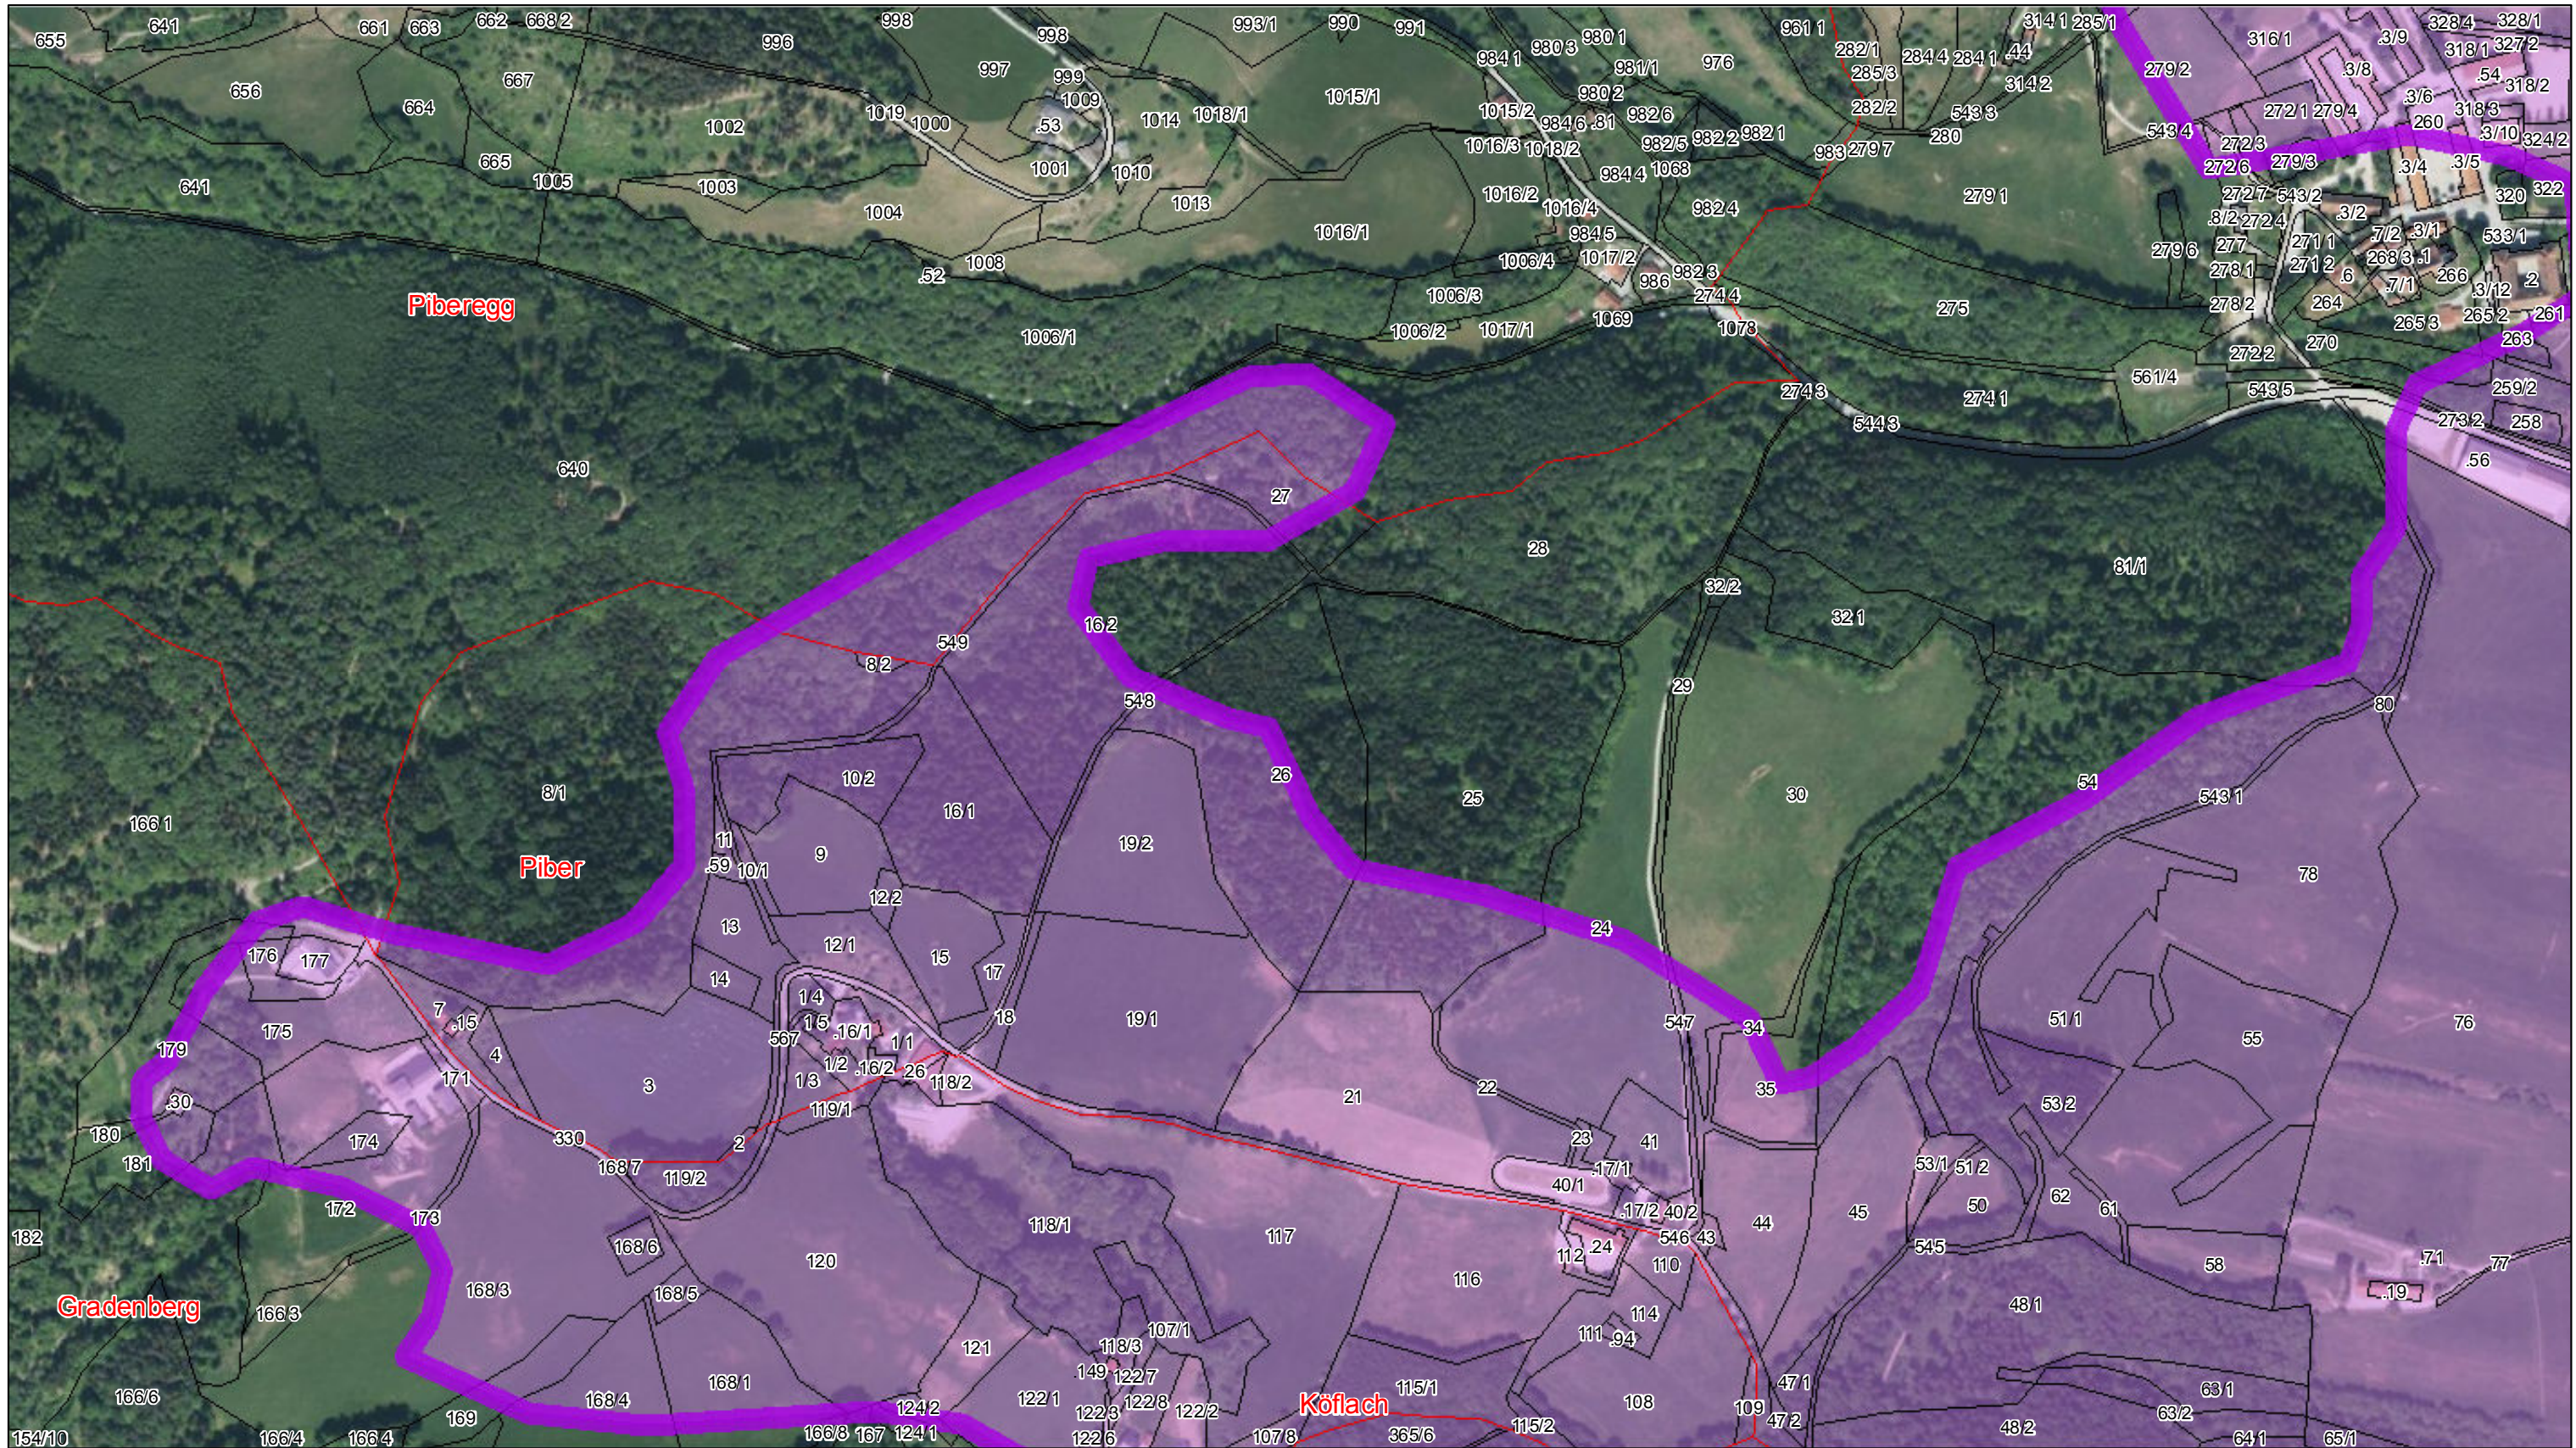

Datenquelle: GIS-Steiermark DKM: © BEV 2016
Erstellung: Amt der Steiermärkischen Landesregierung

1:5.000

-  Widmungsgebiet
-  Grundstück
-  Katastralgemeinde

Anlage 3-6

Karte 8 von 10

Datenquelle: GIS-Steiermark DKM: © BEV 2016
Erstellung: Amt der Steiermärkischen Landesregierung

1:5.000

-  Widmungsgebiet
-  Grundstück
-  Katastralgemeinde

Anlage 3-6 Karte 9 von 10

Datenquelle: GIS-Steiermark DKM: © BEV 2016
Erstellung: Amt der Steiermärkischen Landesregierung

1:5.000

-  Widmungsgebiet
-  Grundstück
-  Katastralgemeinde

Anlage 3-6

Karte 10 von 10

Datenquelle: GIS-Steiermark DKM: © BEV 2016
Erstellung: Amt der Steiermärkischen Landesregierung

1:5.000