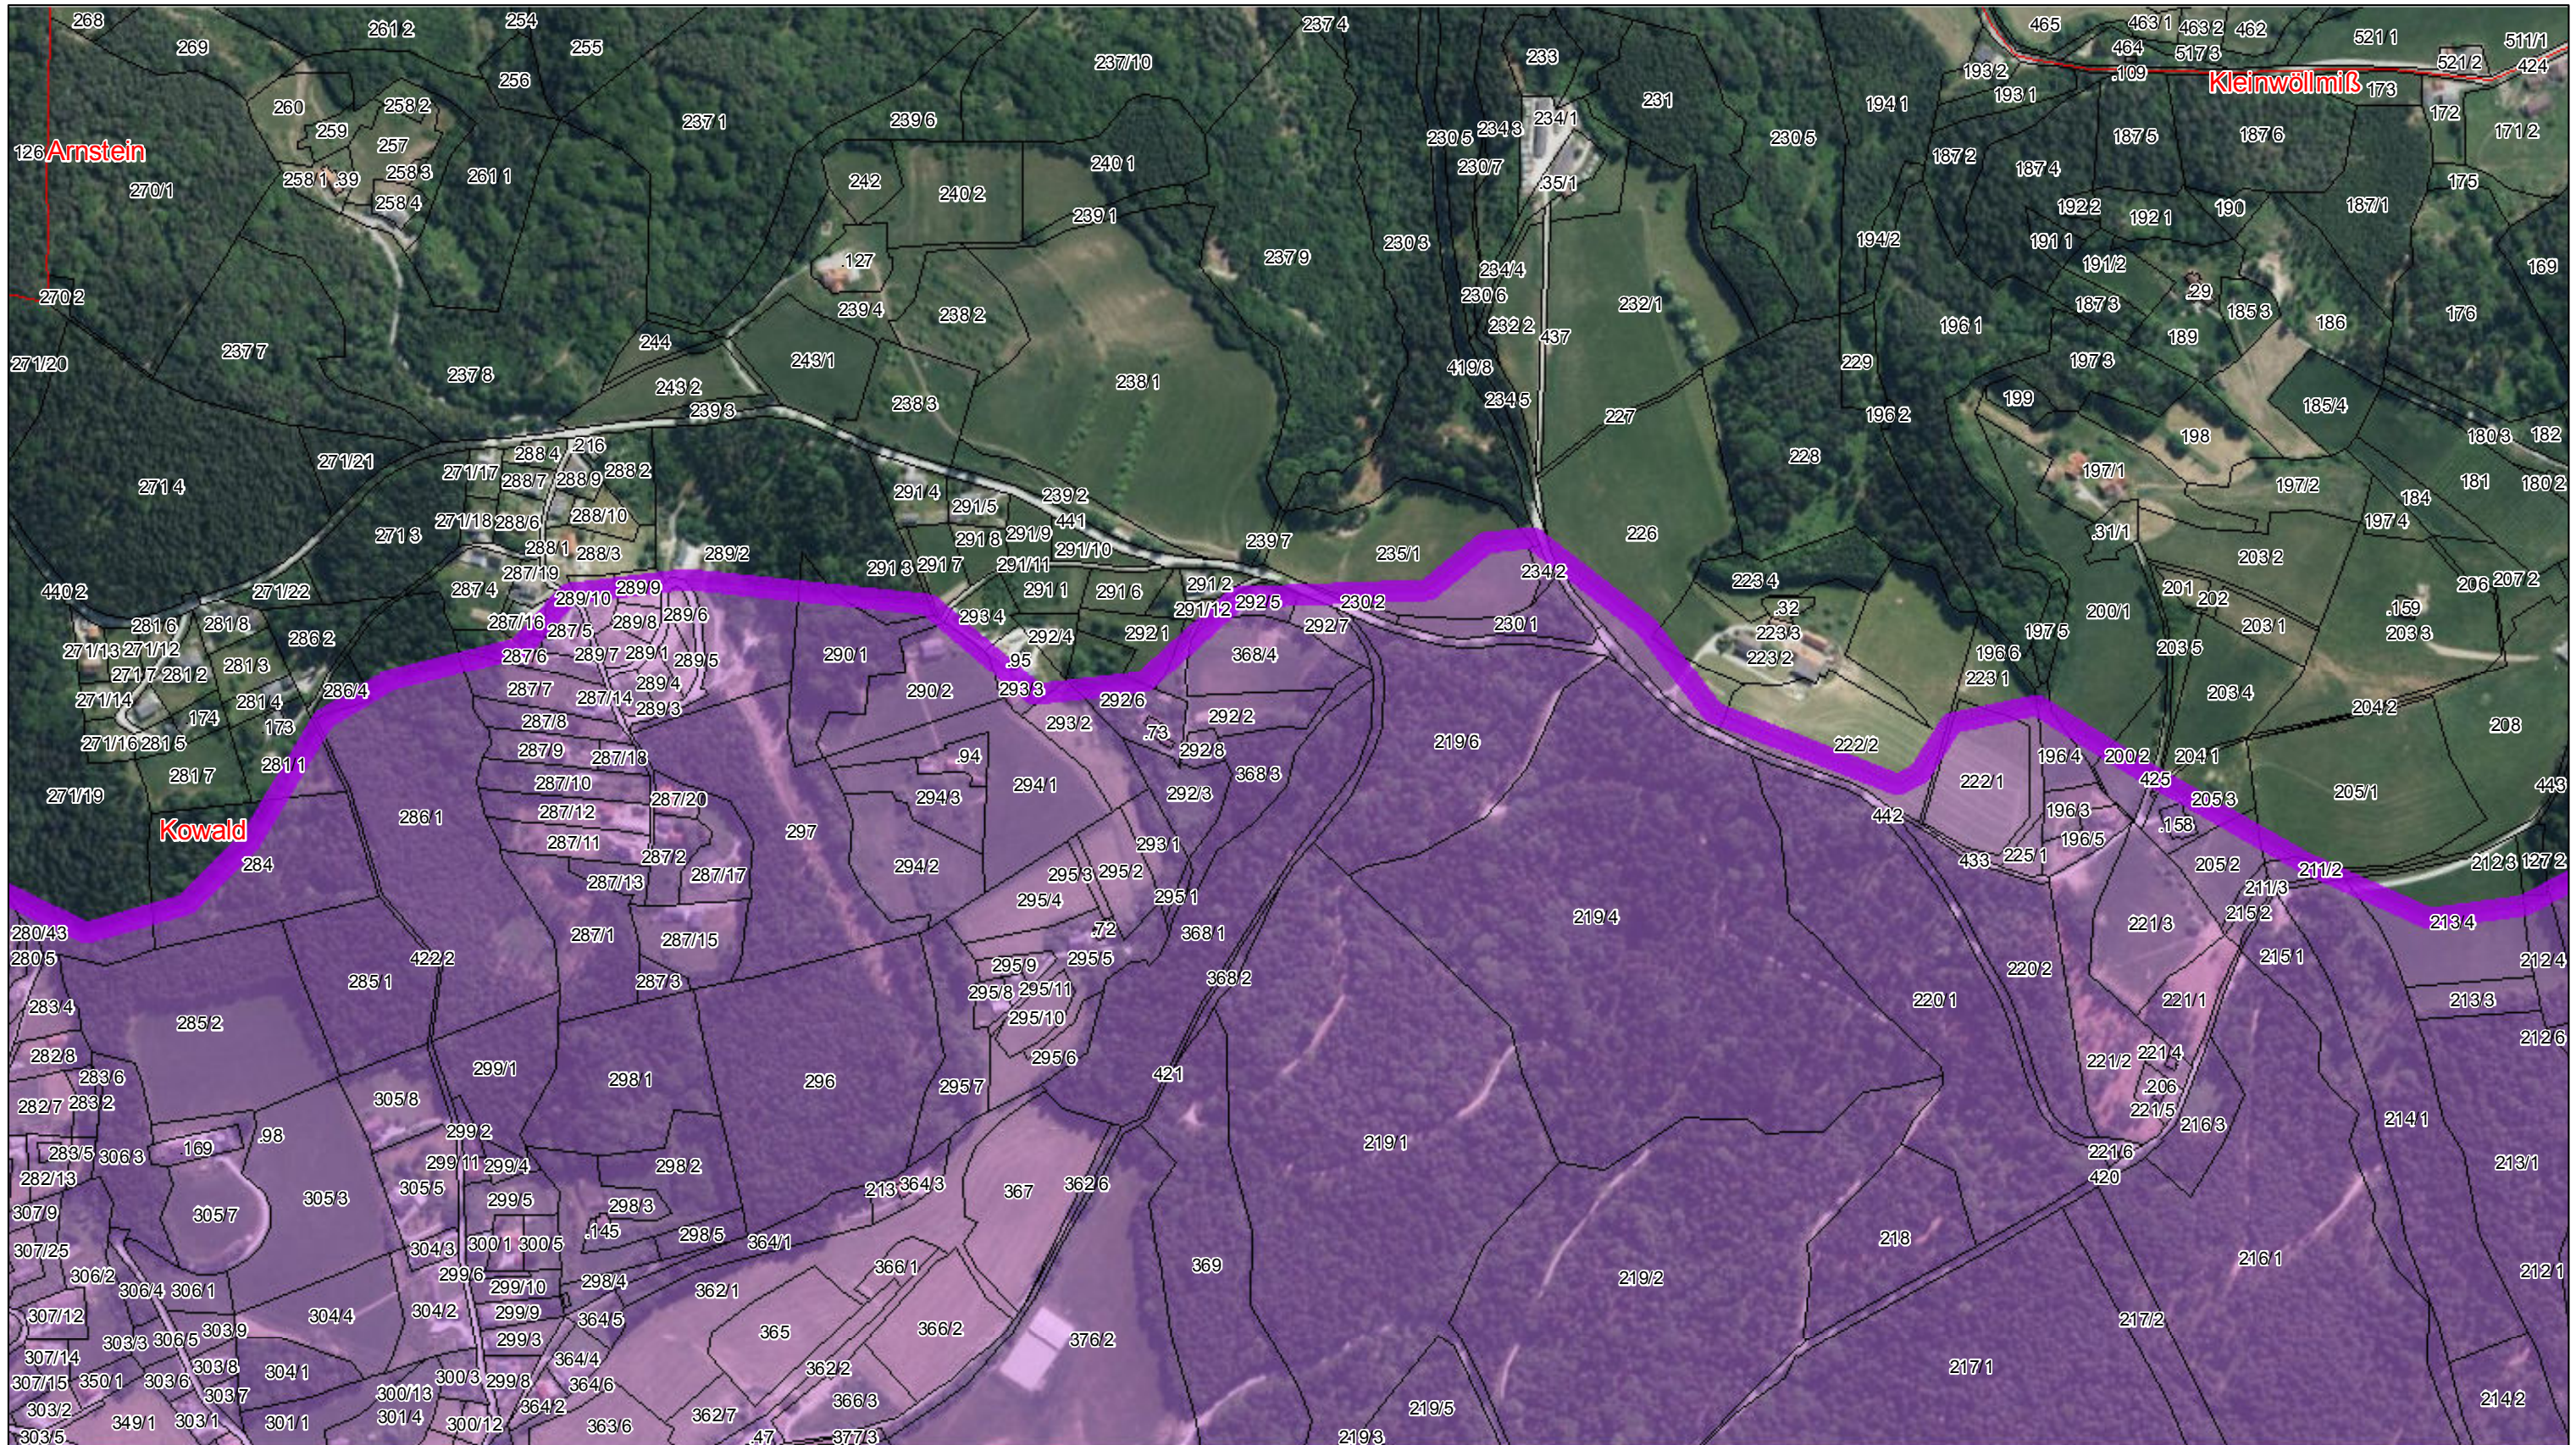

- Widmungsgebiet
- Grundstück
- Katastralgemeinde

Anlage 3-6 Karte 2 von 10

Datenquelle: GIS-Steiermark DKM: © BEV 2016
Erstellung: Amt der Steiermärkischen Landesregierung

1:5.000