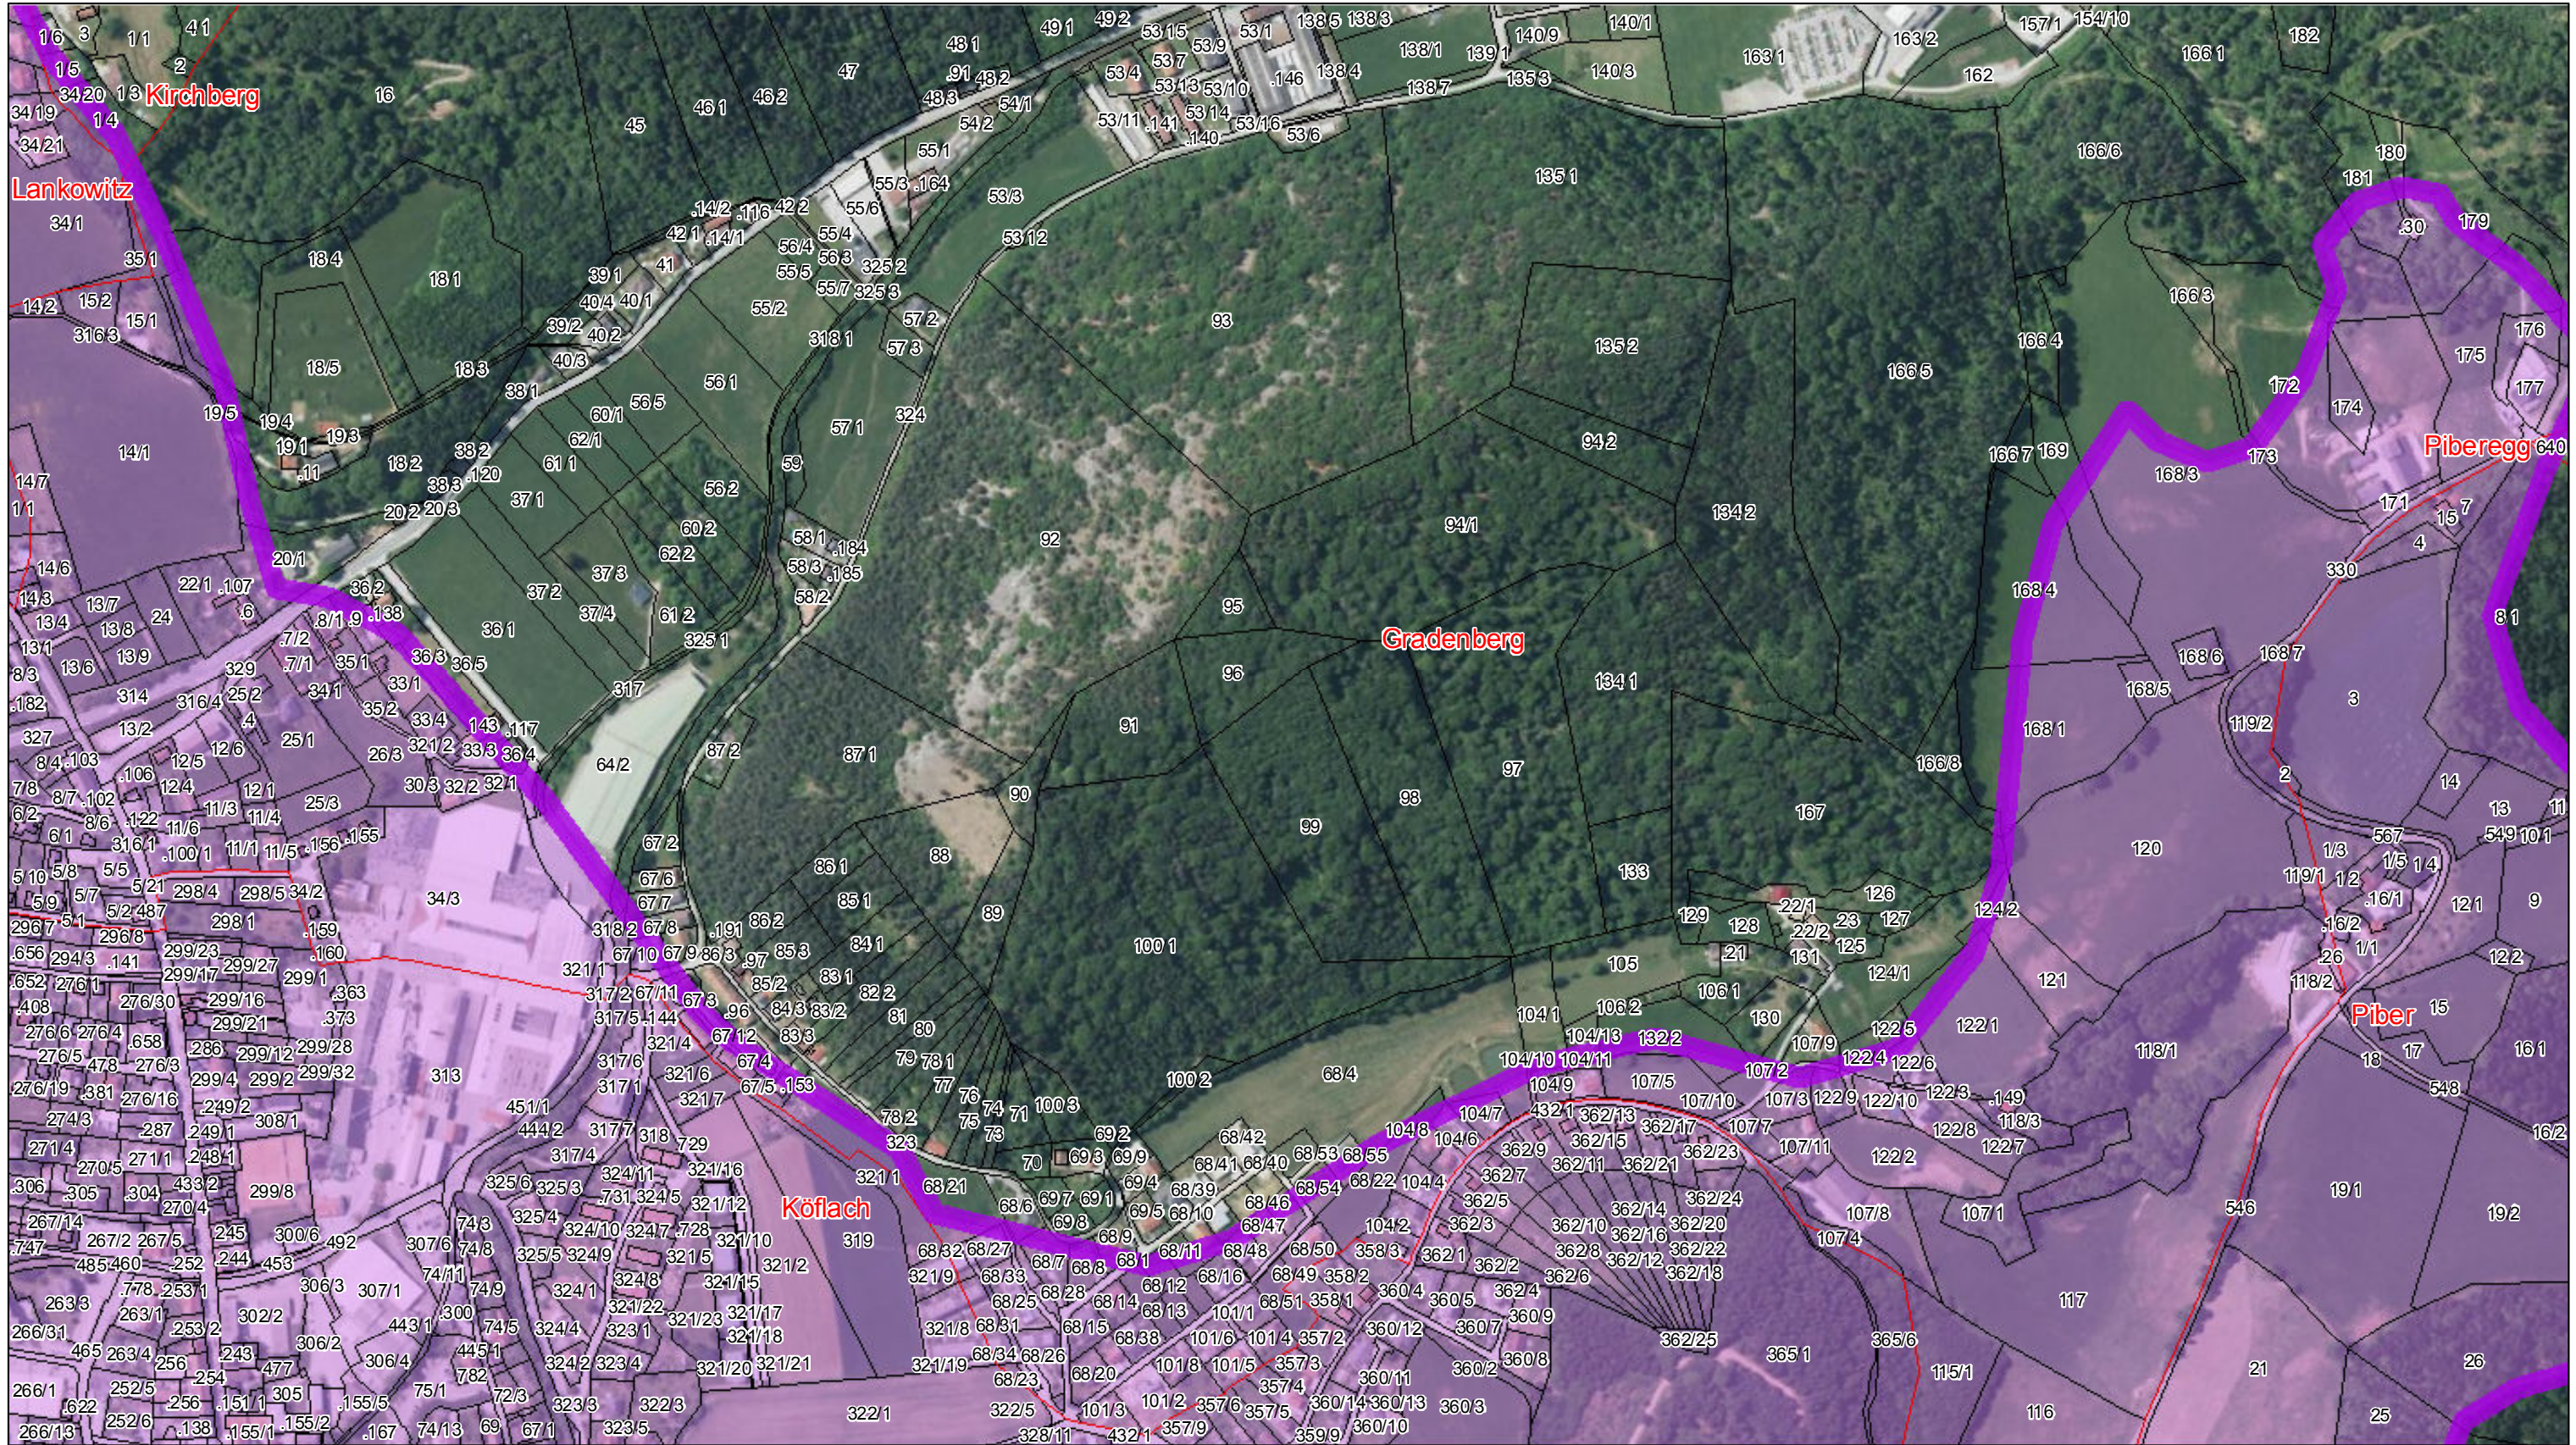

Datenquelle: GIS-Steiermark DKM: © BEV 2016
Erstellung: Amt der Steiermärkischen Landesregierung

1:5.000

-  Widmungsgebiet
-  Grundstück
-  Katastralgemeinde

Anlage 3-6

Karte 8 von 10

Datenquelle: GIS-Steiermark DKM: © BEV 2016
Erstellung: Amt der Steiermärkischen Landesregierung

1:5.000

-  Widmungsgebiet
-  Grundstück
-  Katastralgemeinde

Anlage 3-6 Karte 9 von 10

Datenquelle: GIS-Steiermark DKM: © BEV 2016
Erstellung: Amt der Steiermärkischen Landesregierung

1:5.000

-  Widmungsgebiet
-  Grundstück
-  Katastralgemeinde

Anlage 3-6

Karte 10 von 10

Datenquelle: GIS-Steiermark DKM: © BEV 2016
Erstellung: Amt der Steiermärkischen Landesregierung

1:5.000