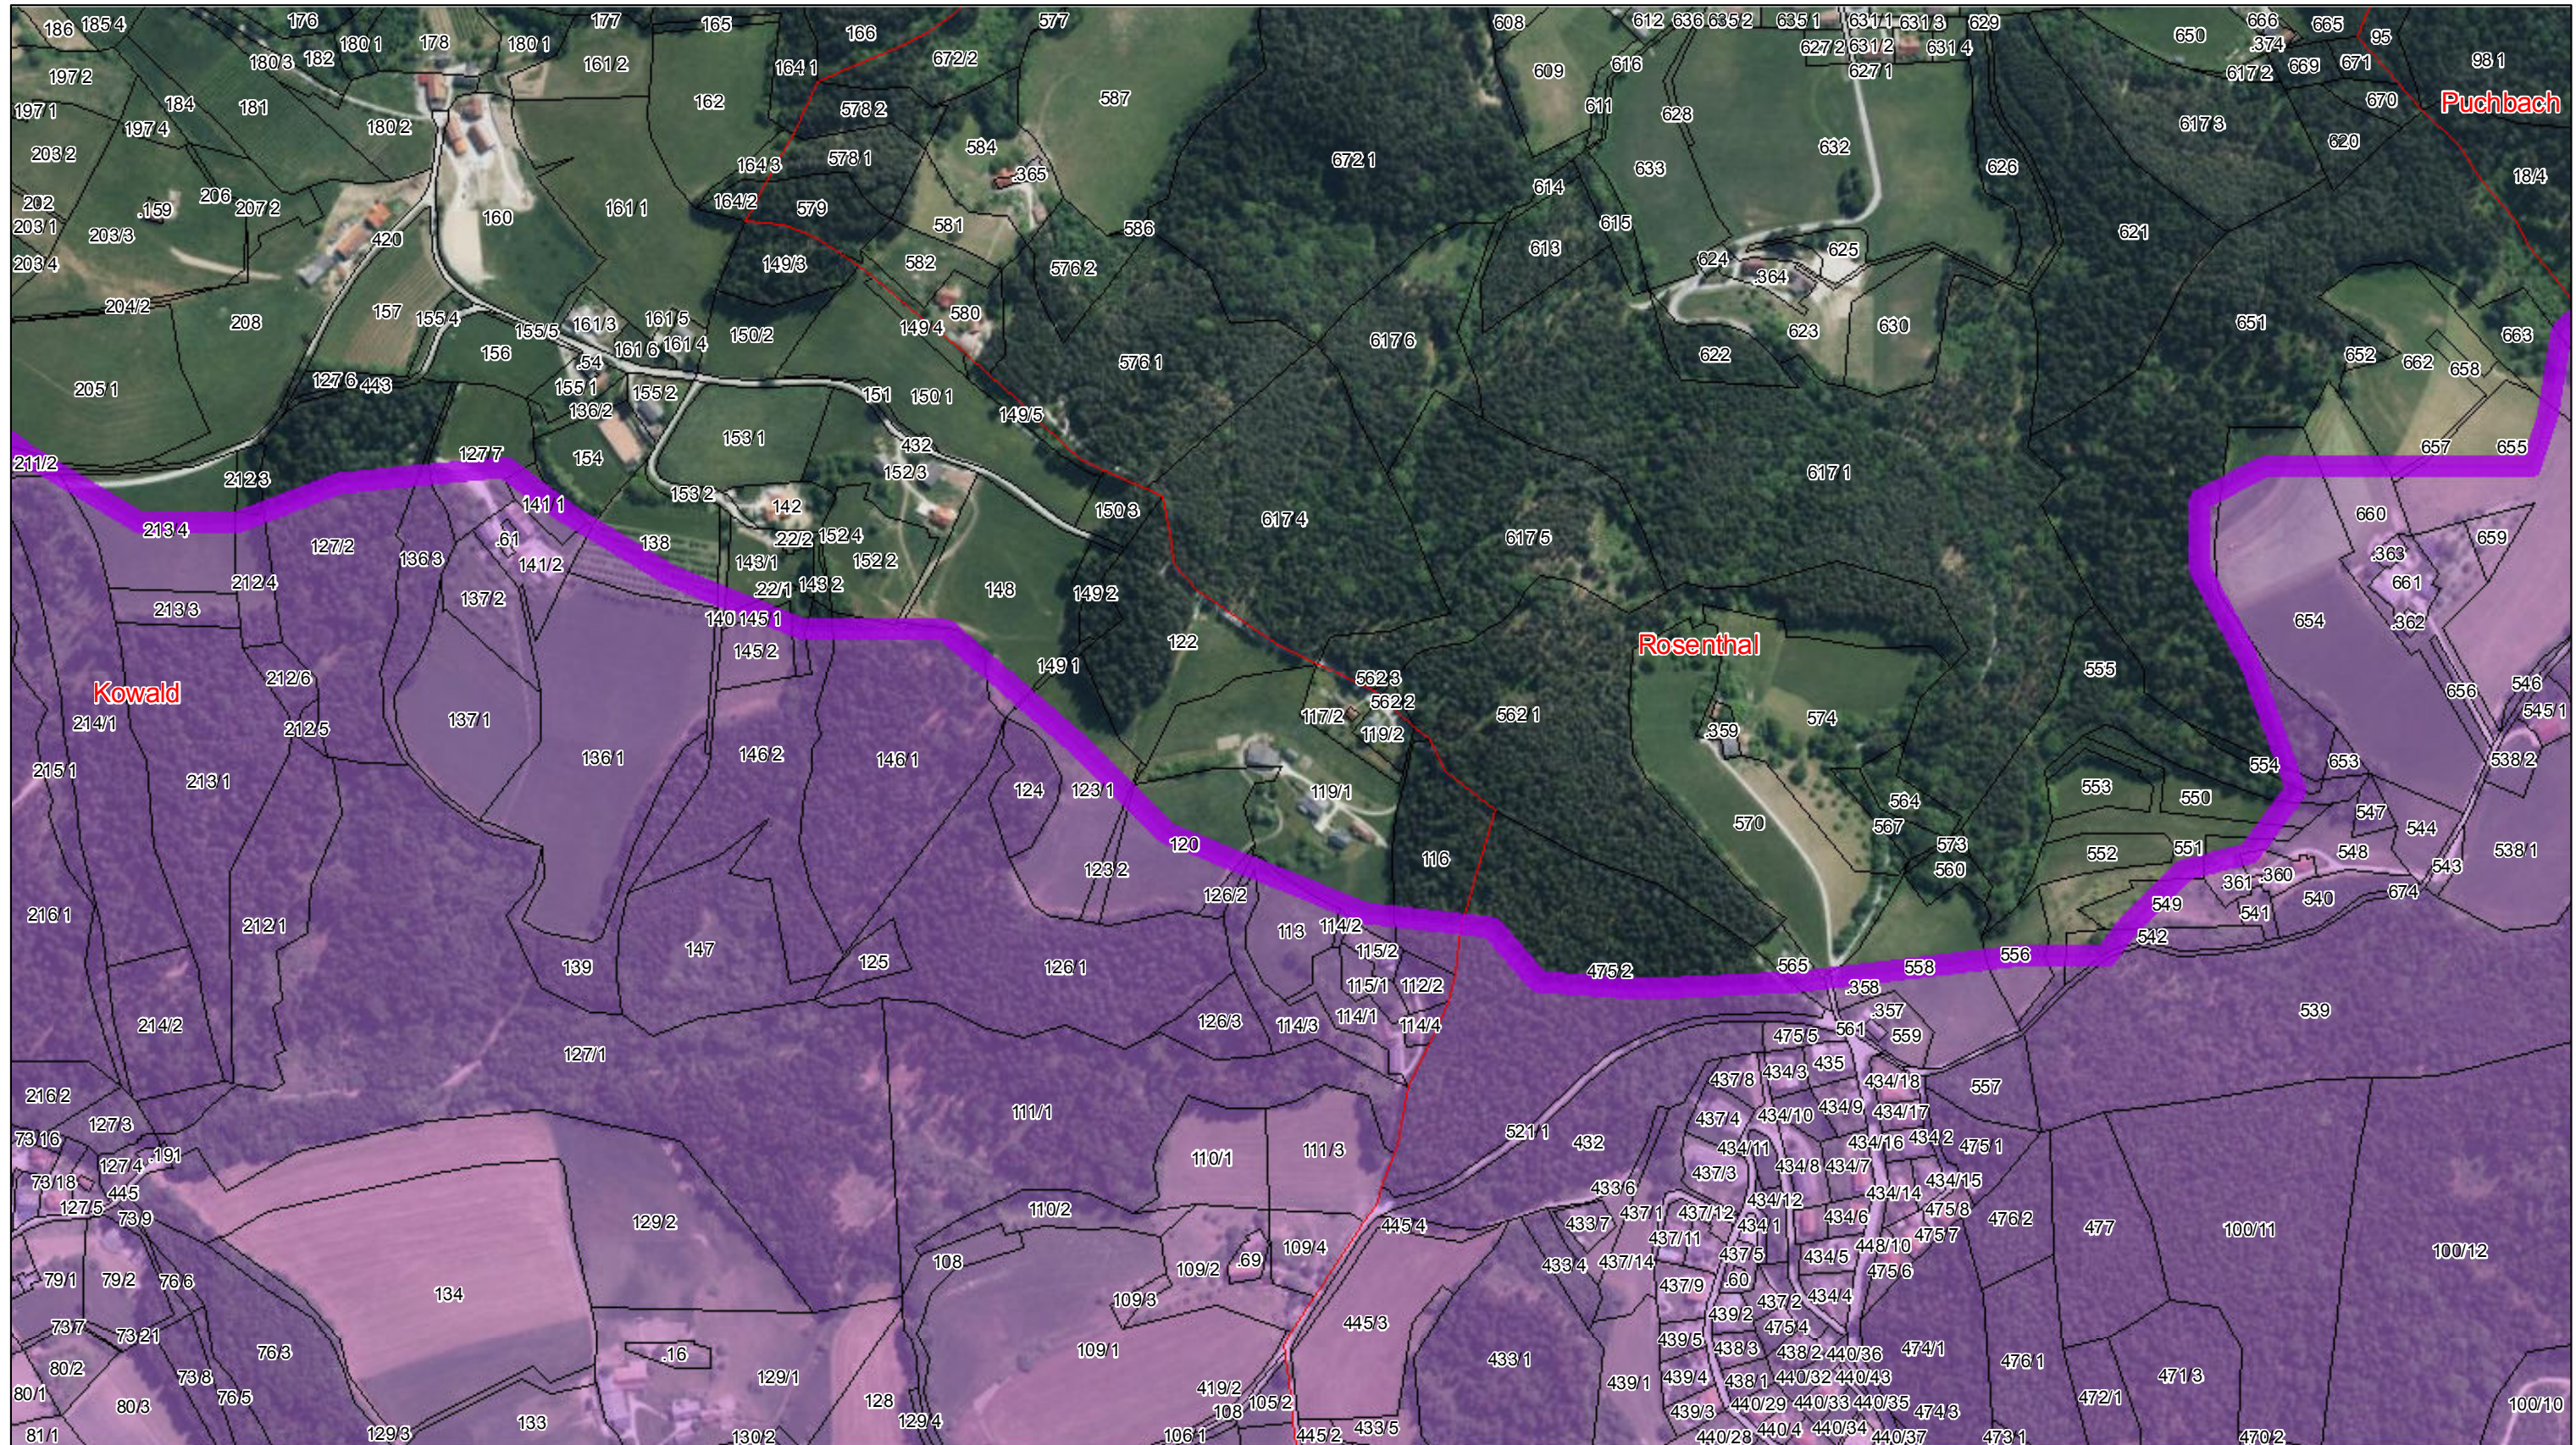

- Widmungsgebiet
- Grundstück
- Katastralgemeinde

Anlage 3-6

Karte 3 von 10

Datenquelle: GIS-Steiermark DKM: © BEV 2016
Erstellung: Amt der Steiermärkischen Landesregierung

1:5.000