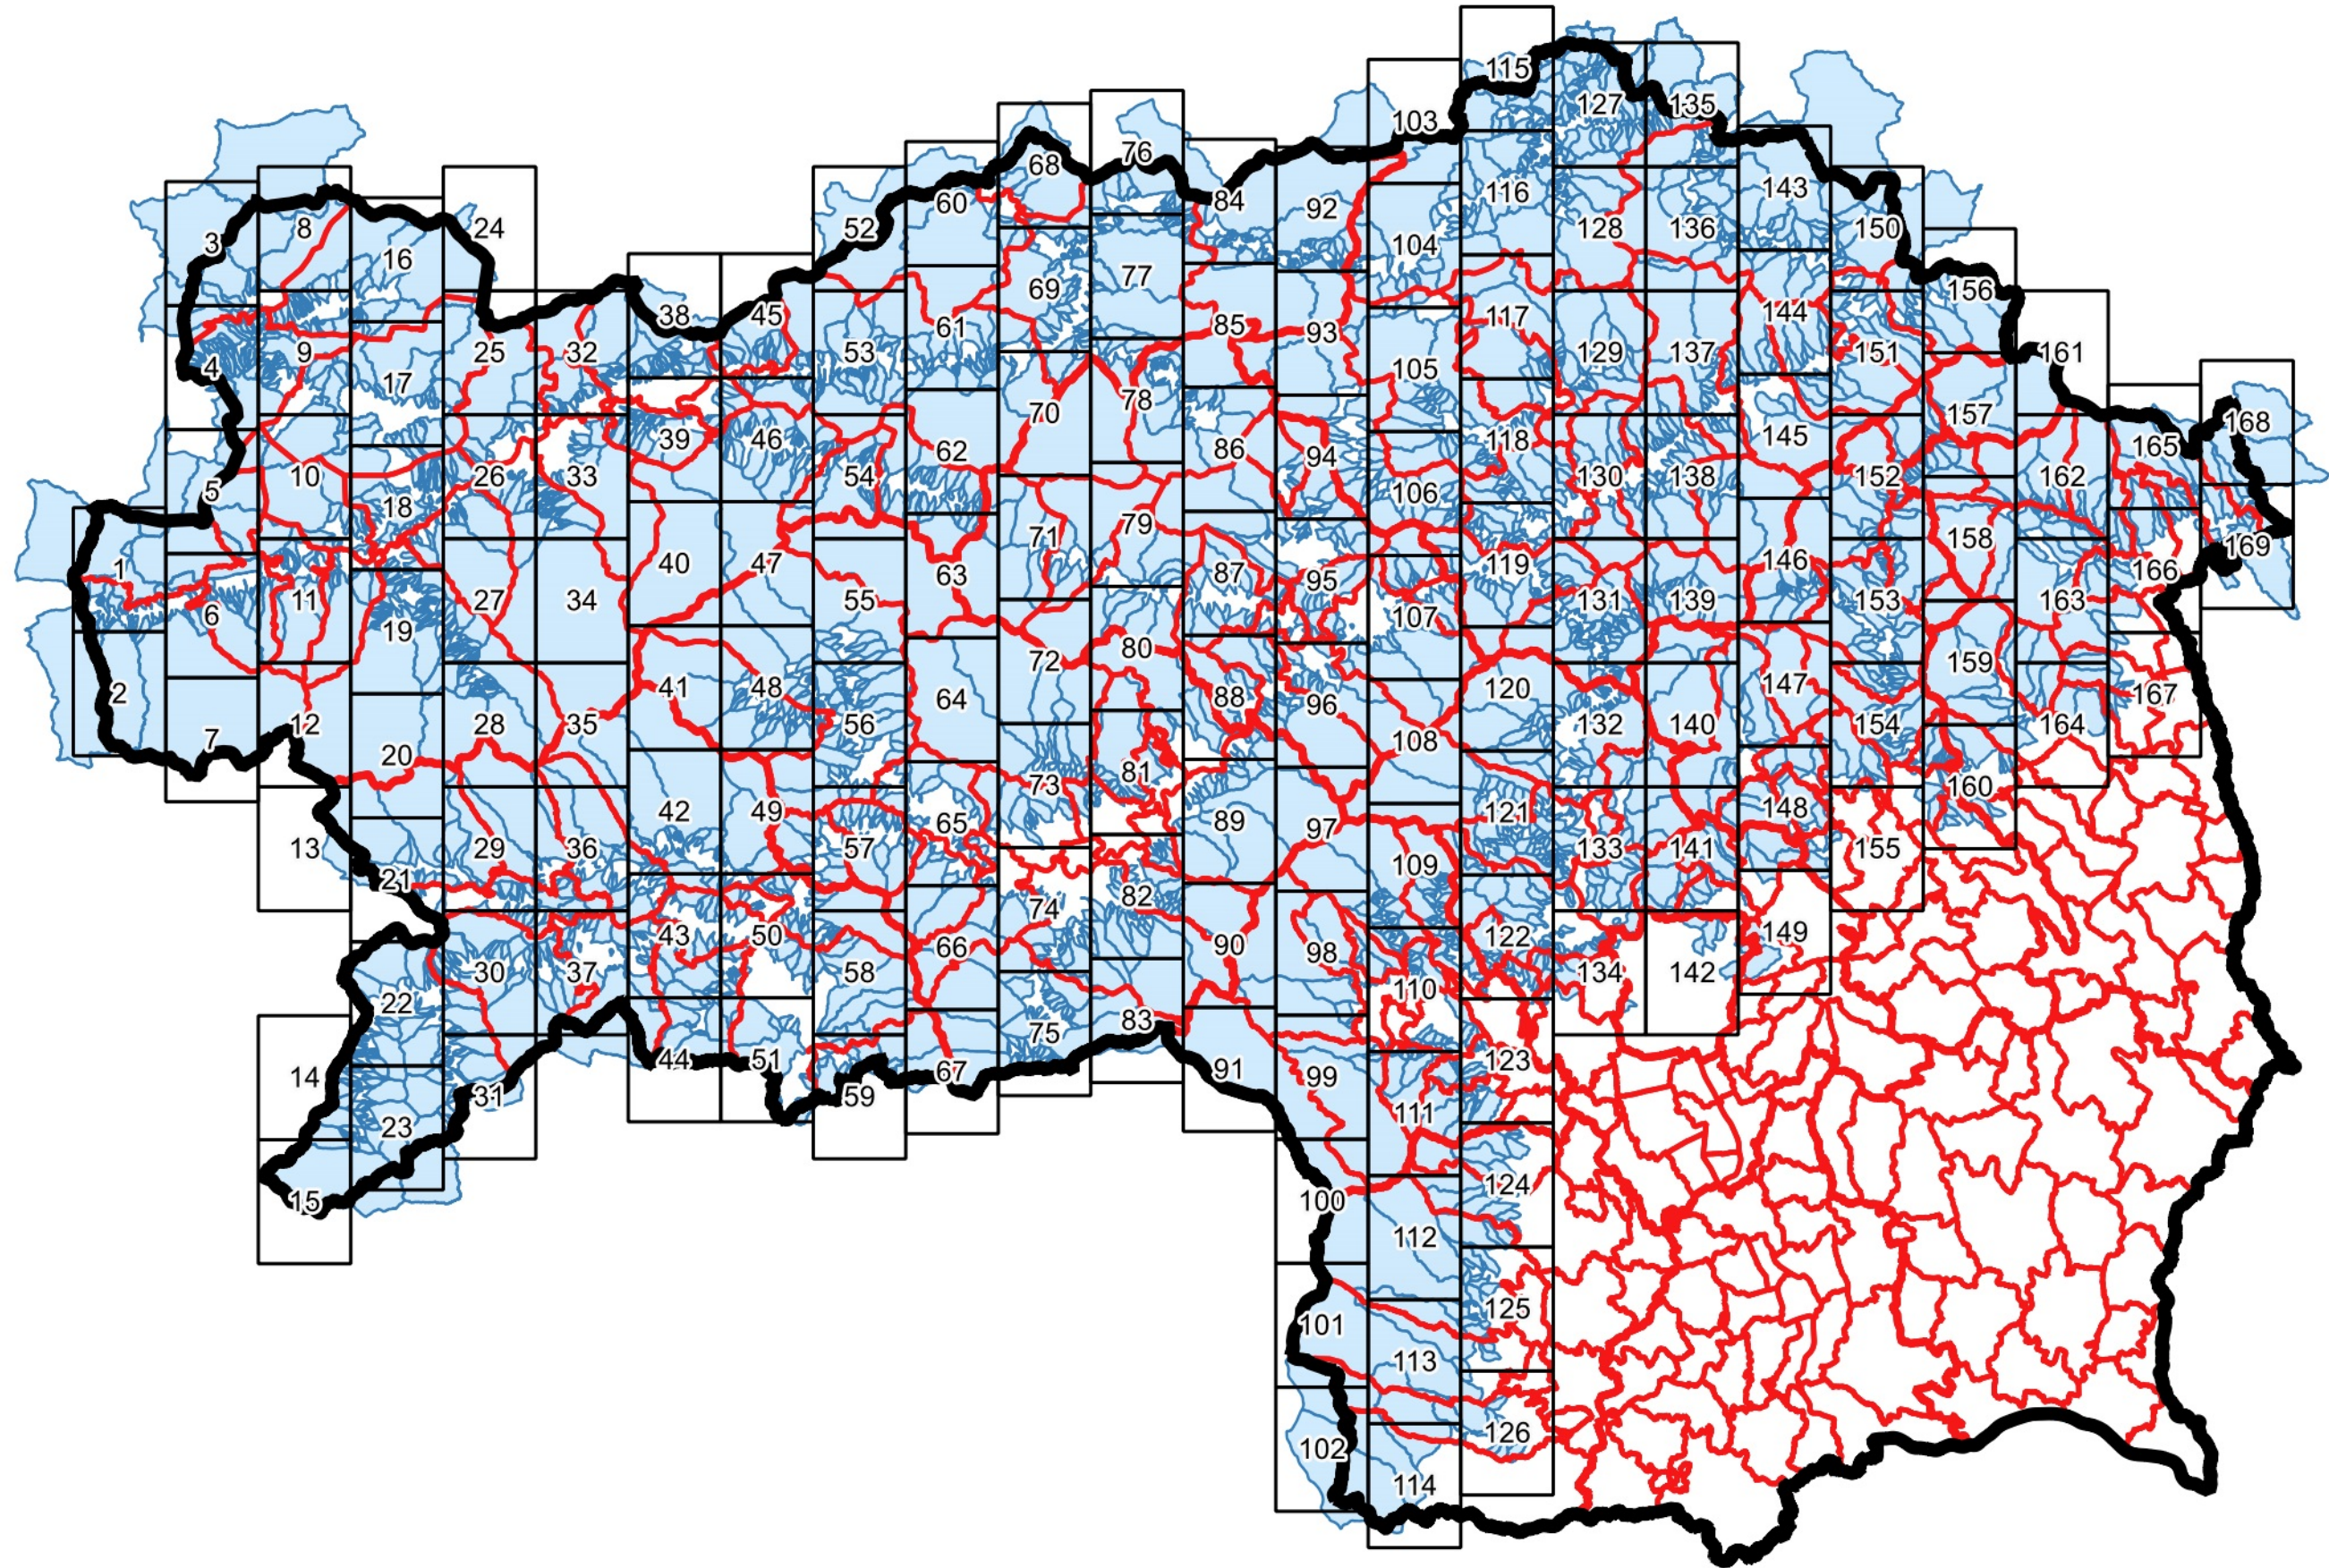

Mappenblätter Wildbacheinzugsgebiete

Legende:

- Wildbacheinzugsgebiete
- Landesgrenze
- Mappenblätter
- Bezirksgrenze
- Gemeindegrenze

Maßstab: 1:600.000

Datengrundlagen:

Einzugsgebiete: Wildbach- und Lawinenkataster
Verwaltungsgrenzen: Wildbach- und Lawinenkataster
Kartenproduktion: Dezember 2024, Wildbach- und Lawinenverbauung