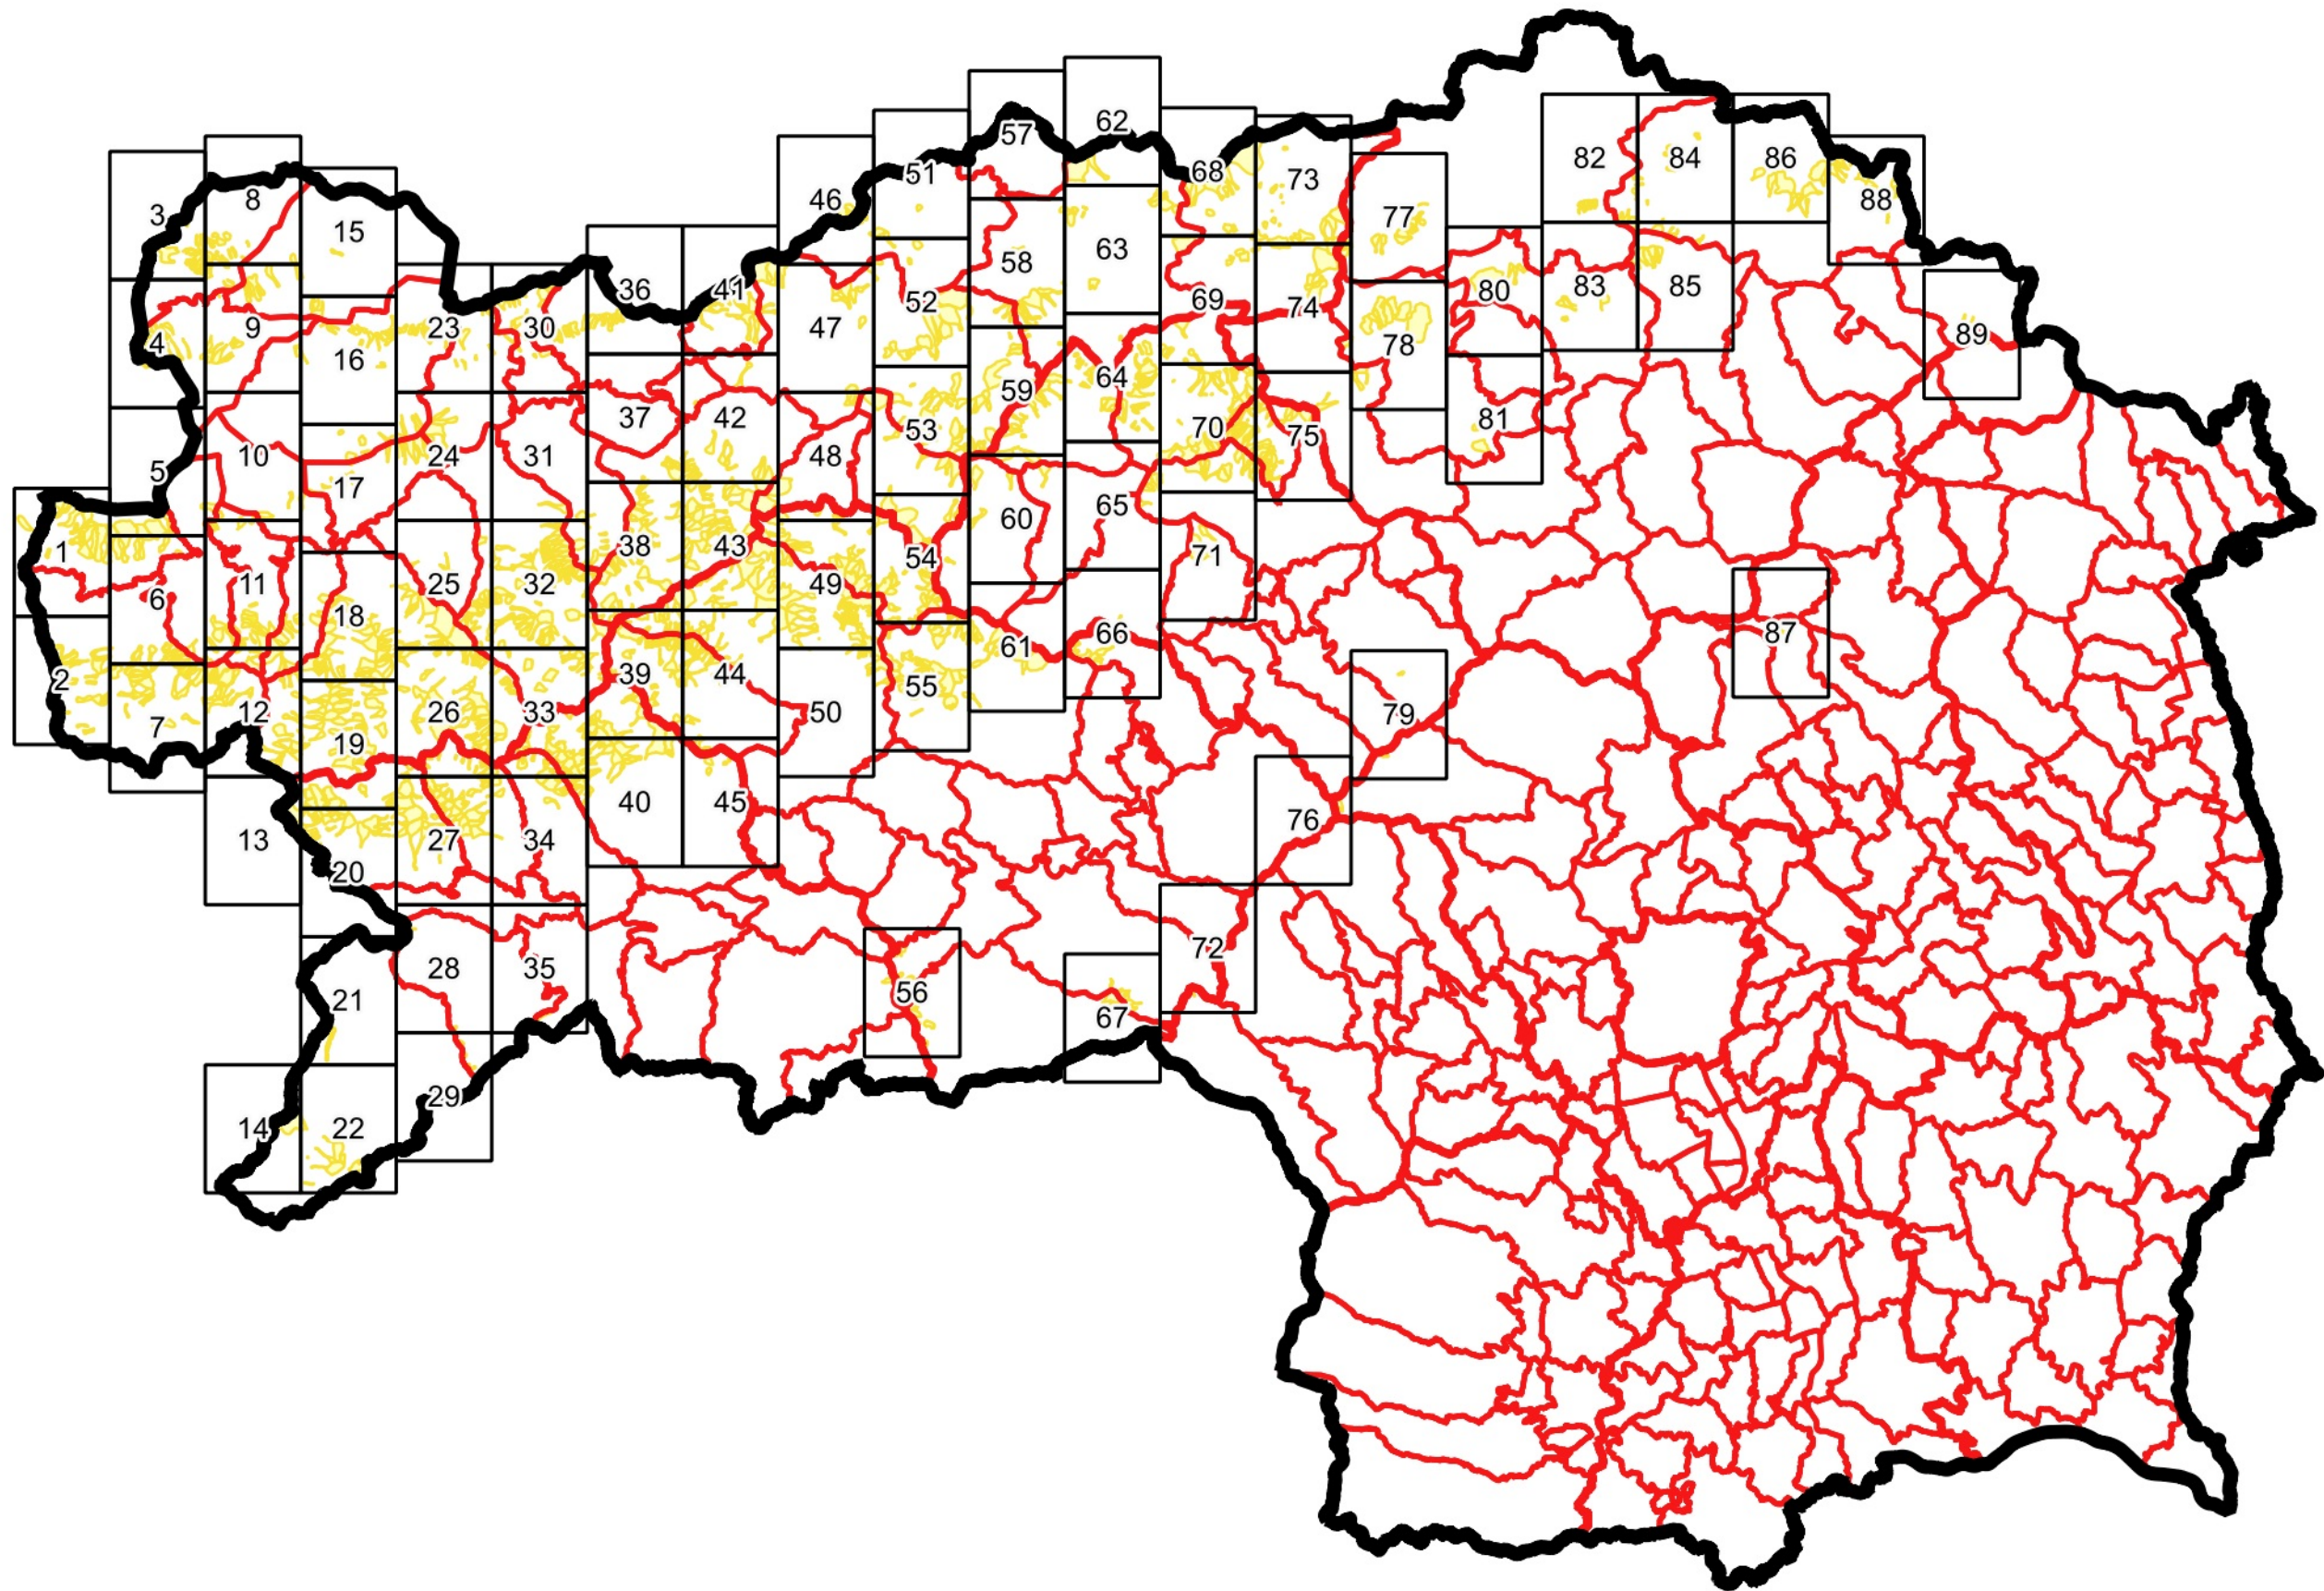

# Mappenblätter Lawineneinzugsgebiete

## Legende:

- Lawineneinzugsgebiete
- Landesgrenze
- Mappenblätter
- Bezirksgrenze
- Gemeindegrenze

Maßstab: 1:600.000

## Datengrundlagen:

Einzugsgebiete: Wildbach- und Lawinenkataster  
Verwaltungsgrenzen: Wildbach- und Lawinenkataster  
Kartenproduktion: Dezember 2024, Wildbach- und Lawinenverbauung