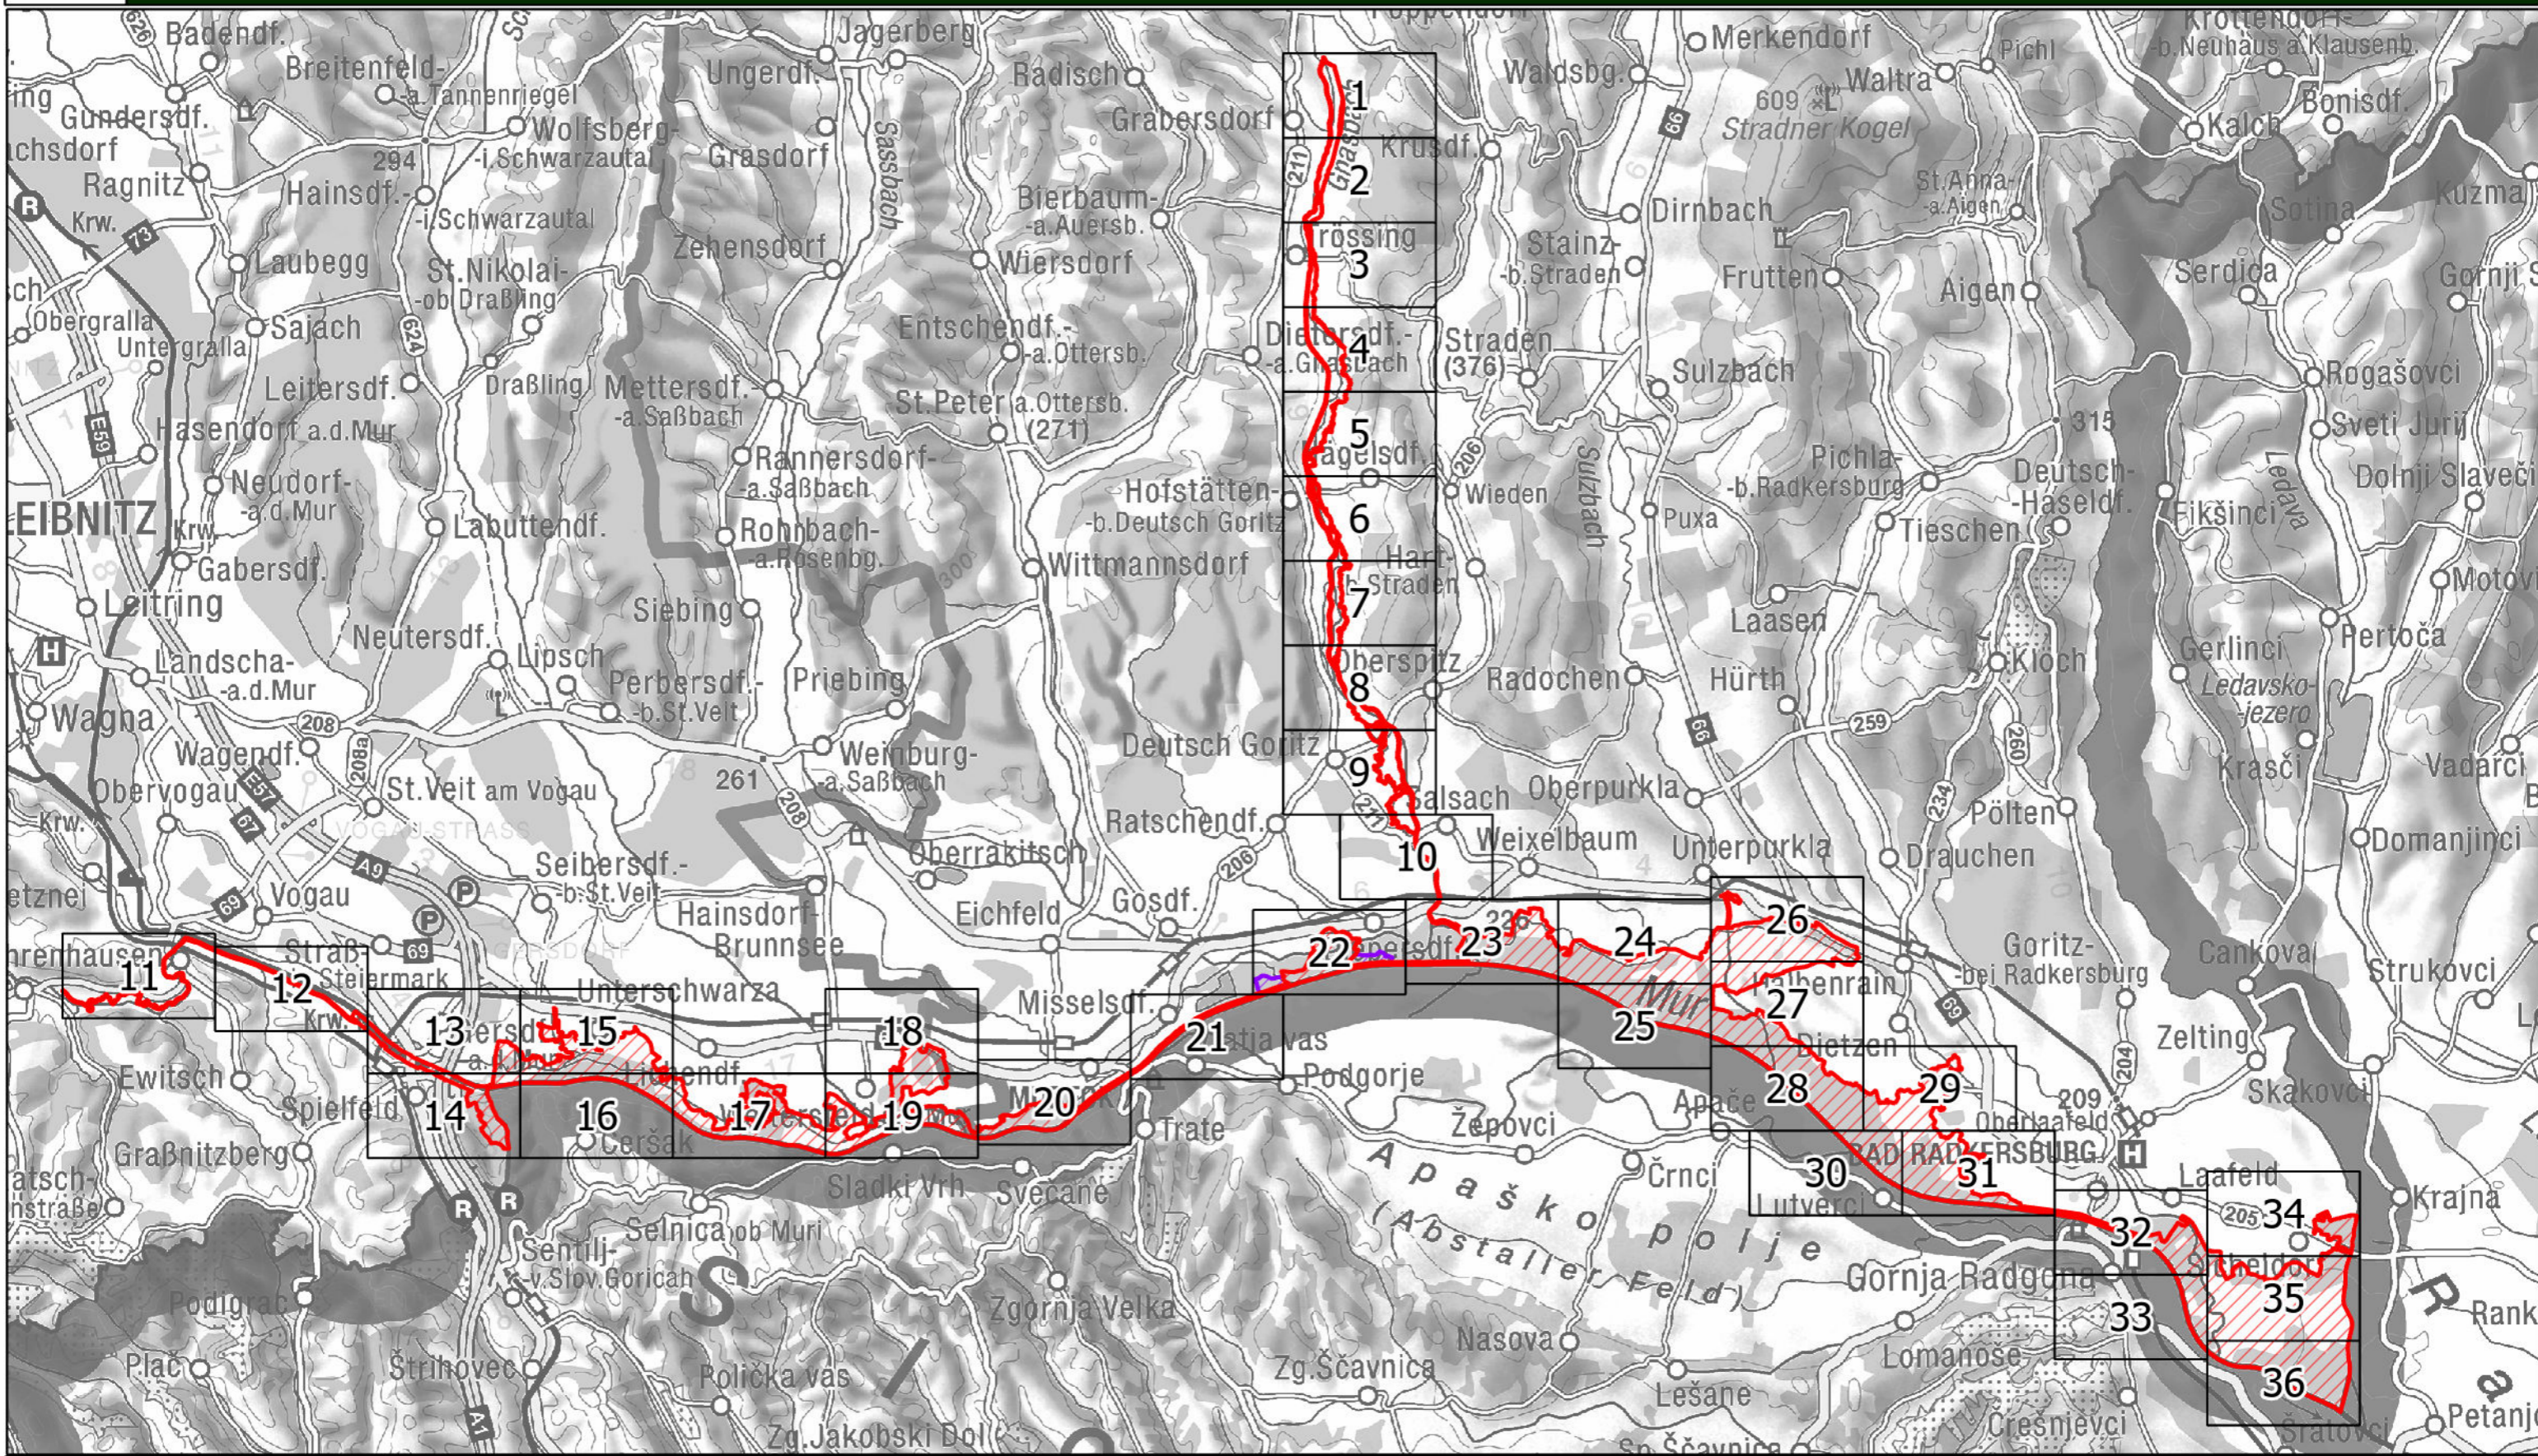

# Europaschutzgebiet Nr. 15 - Steirische Grenzmuir mit Gamlitzbach und Gnasbach (AT2213000)

**Anlage B**  
zur Begutachtung/  
Bekanntmachung

**Legende**

-  Europaschutzgebiet Nr. 15 - Bestand
-  Europaschutzgebiet Nr. 15 - Erweiterung
-  Detailplan

**Übersichtsplan**

Maßstab: 1:100.000

Datenquelle: GIS-Steiermark, BEV  
 Bearbeitung: Amt der Stmk. LR.  
 Abteilung 13 - Umwelt und Raumordnung  
 Referat Naturschutz  
 Philipp Kindlhofer  
 Stand: 20.02.2024, Kataster Stand: 03.03.2023