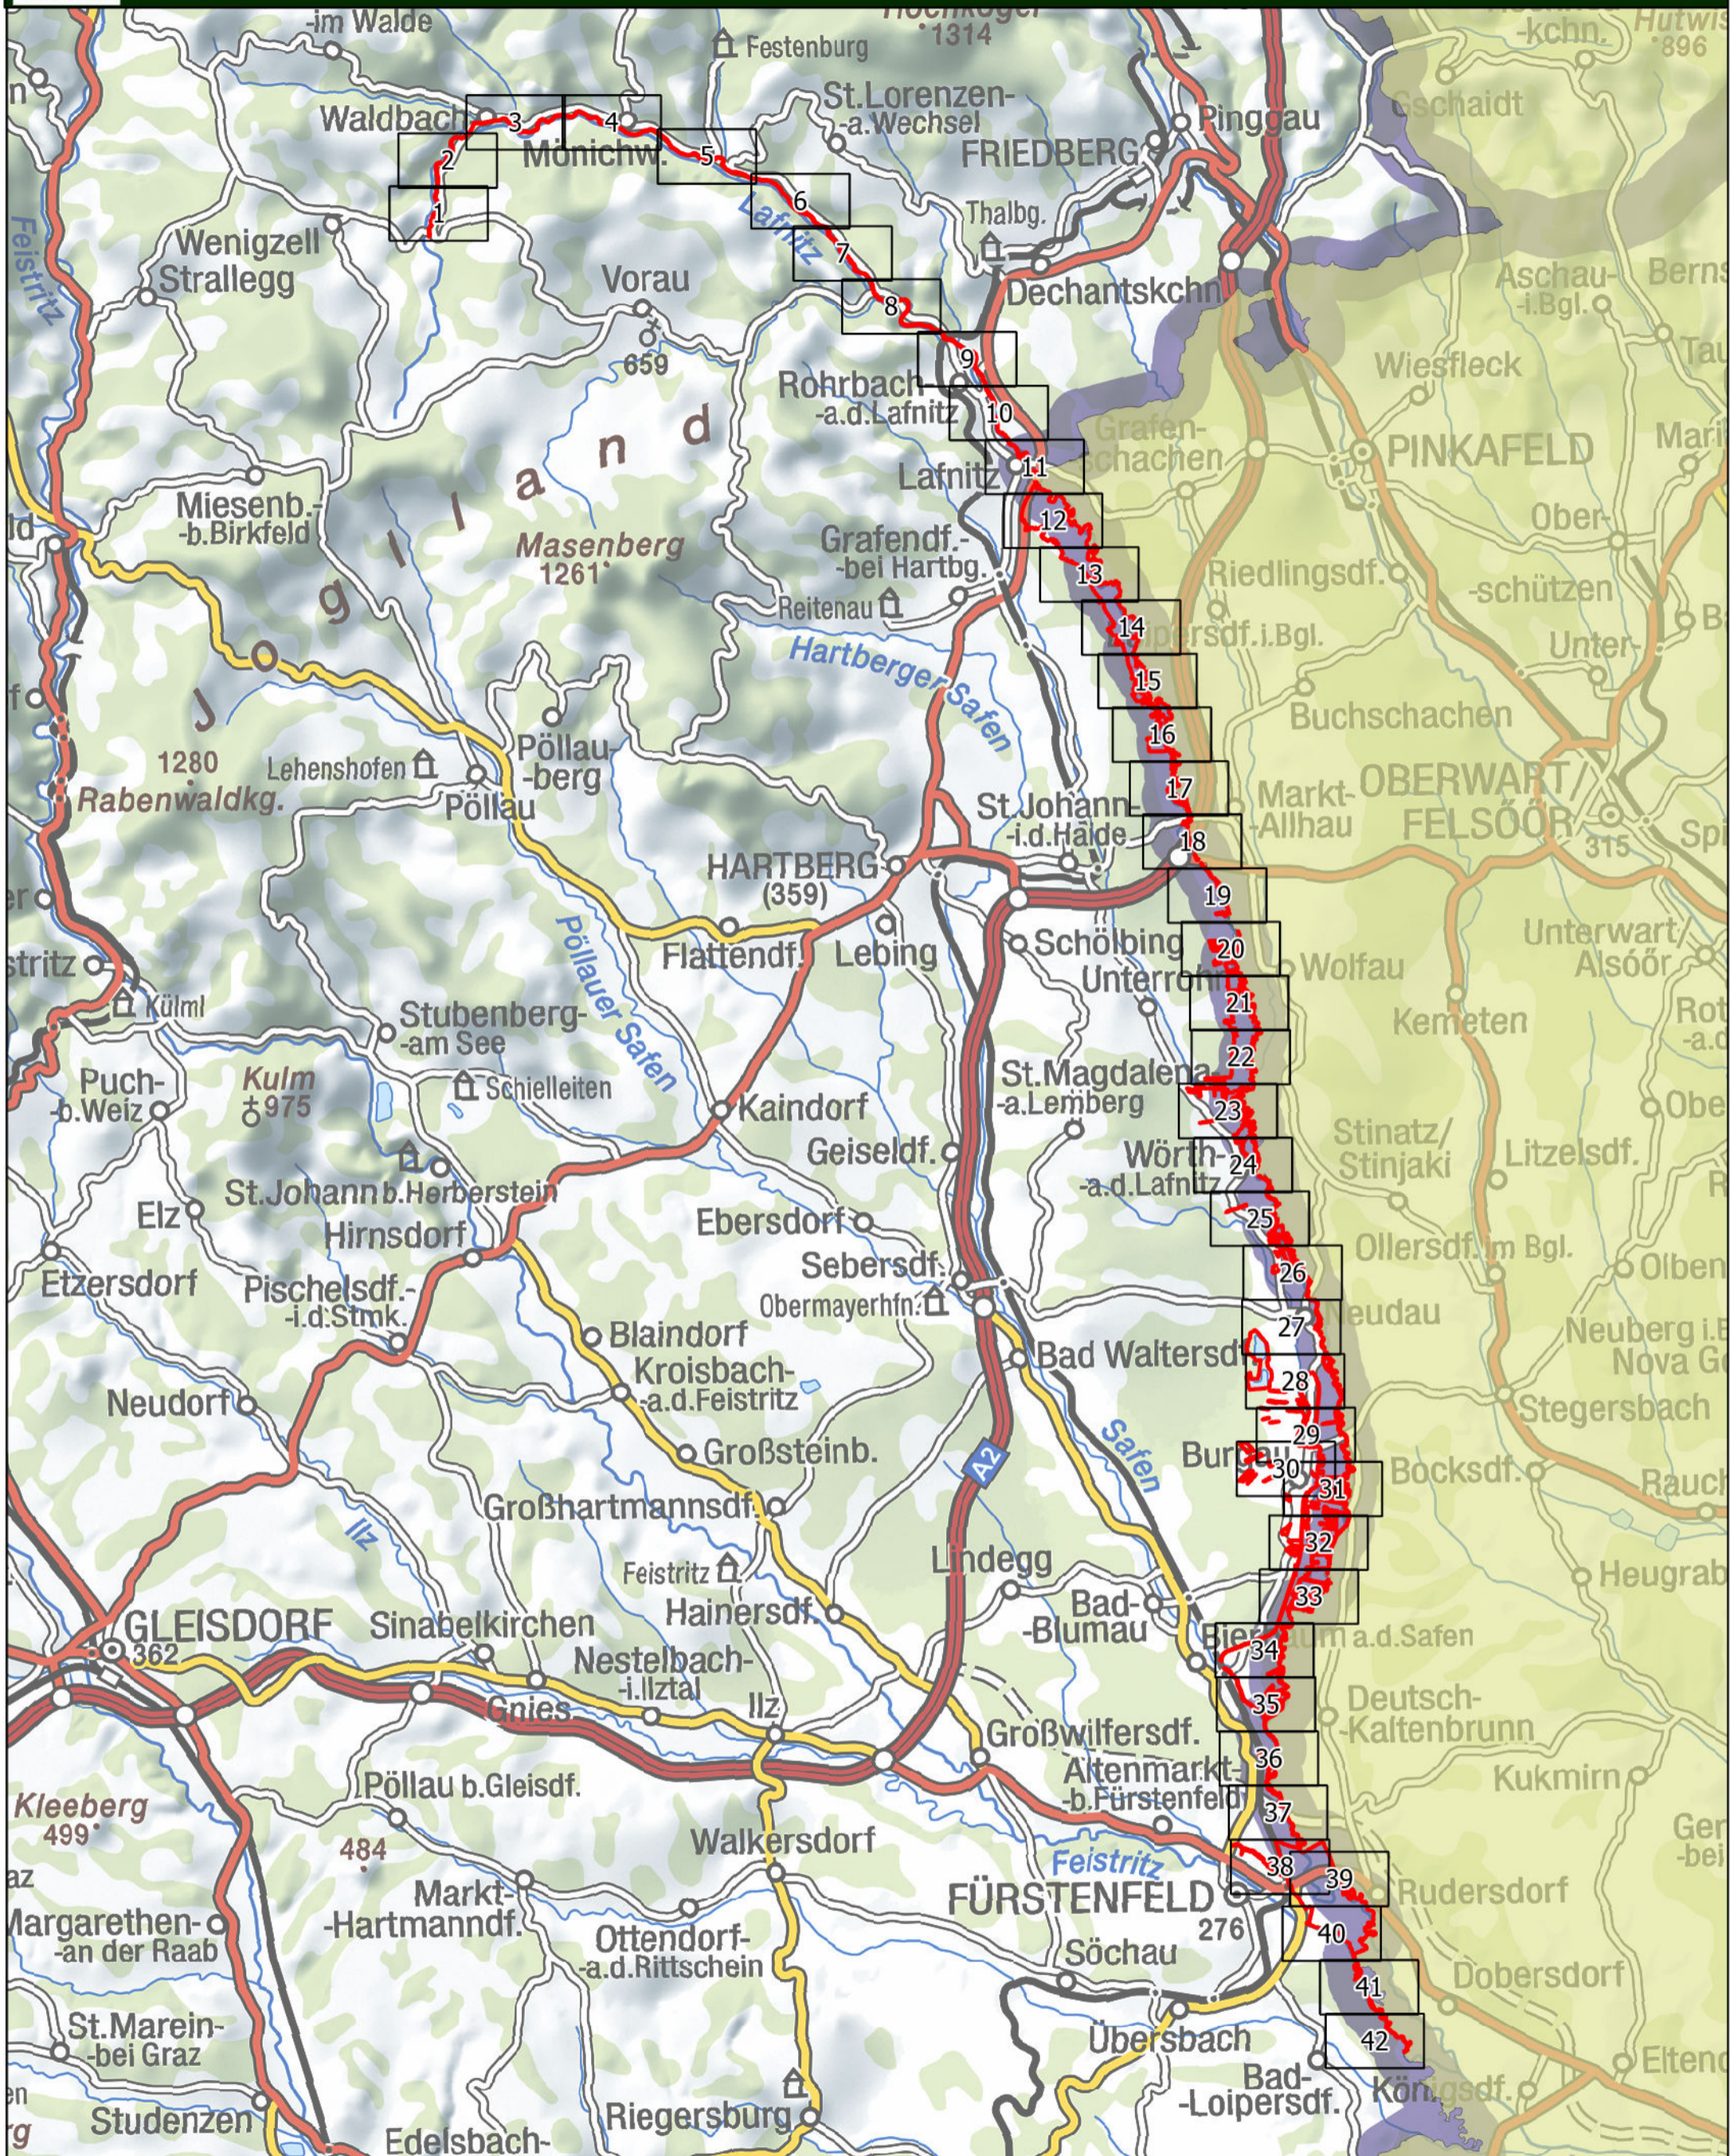

Europaschutzgebiet Nr. 27 Lafnitztal - Neudauer Teiche (AT2208000)

**Anlage 2
zur Begutachtung/
Bekanntmachung**

Legende

- Europaschutzgebiet Nr. 27
- Detailplan

Übersichtsplan

Datenquelle: GIS-Steiermark, BEV
 Bearbeitung: Amt der Stmk. LR,
 Abteilung 13 - Umwelt und Raumordnung
 Referat Naturschutz
 Stand: 23.02.2024, Kataster Stand: 03.03.2023