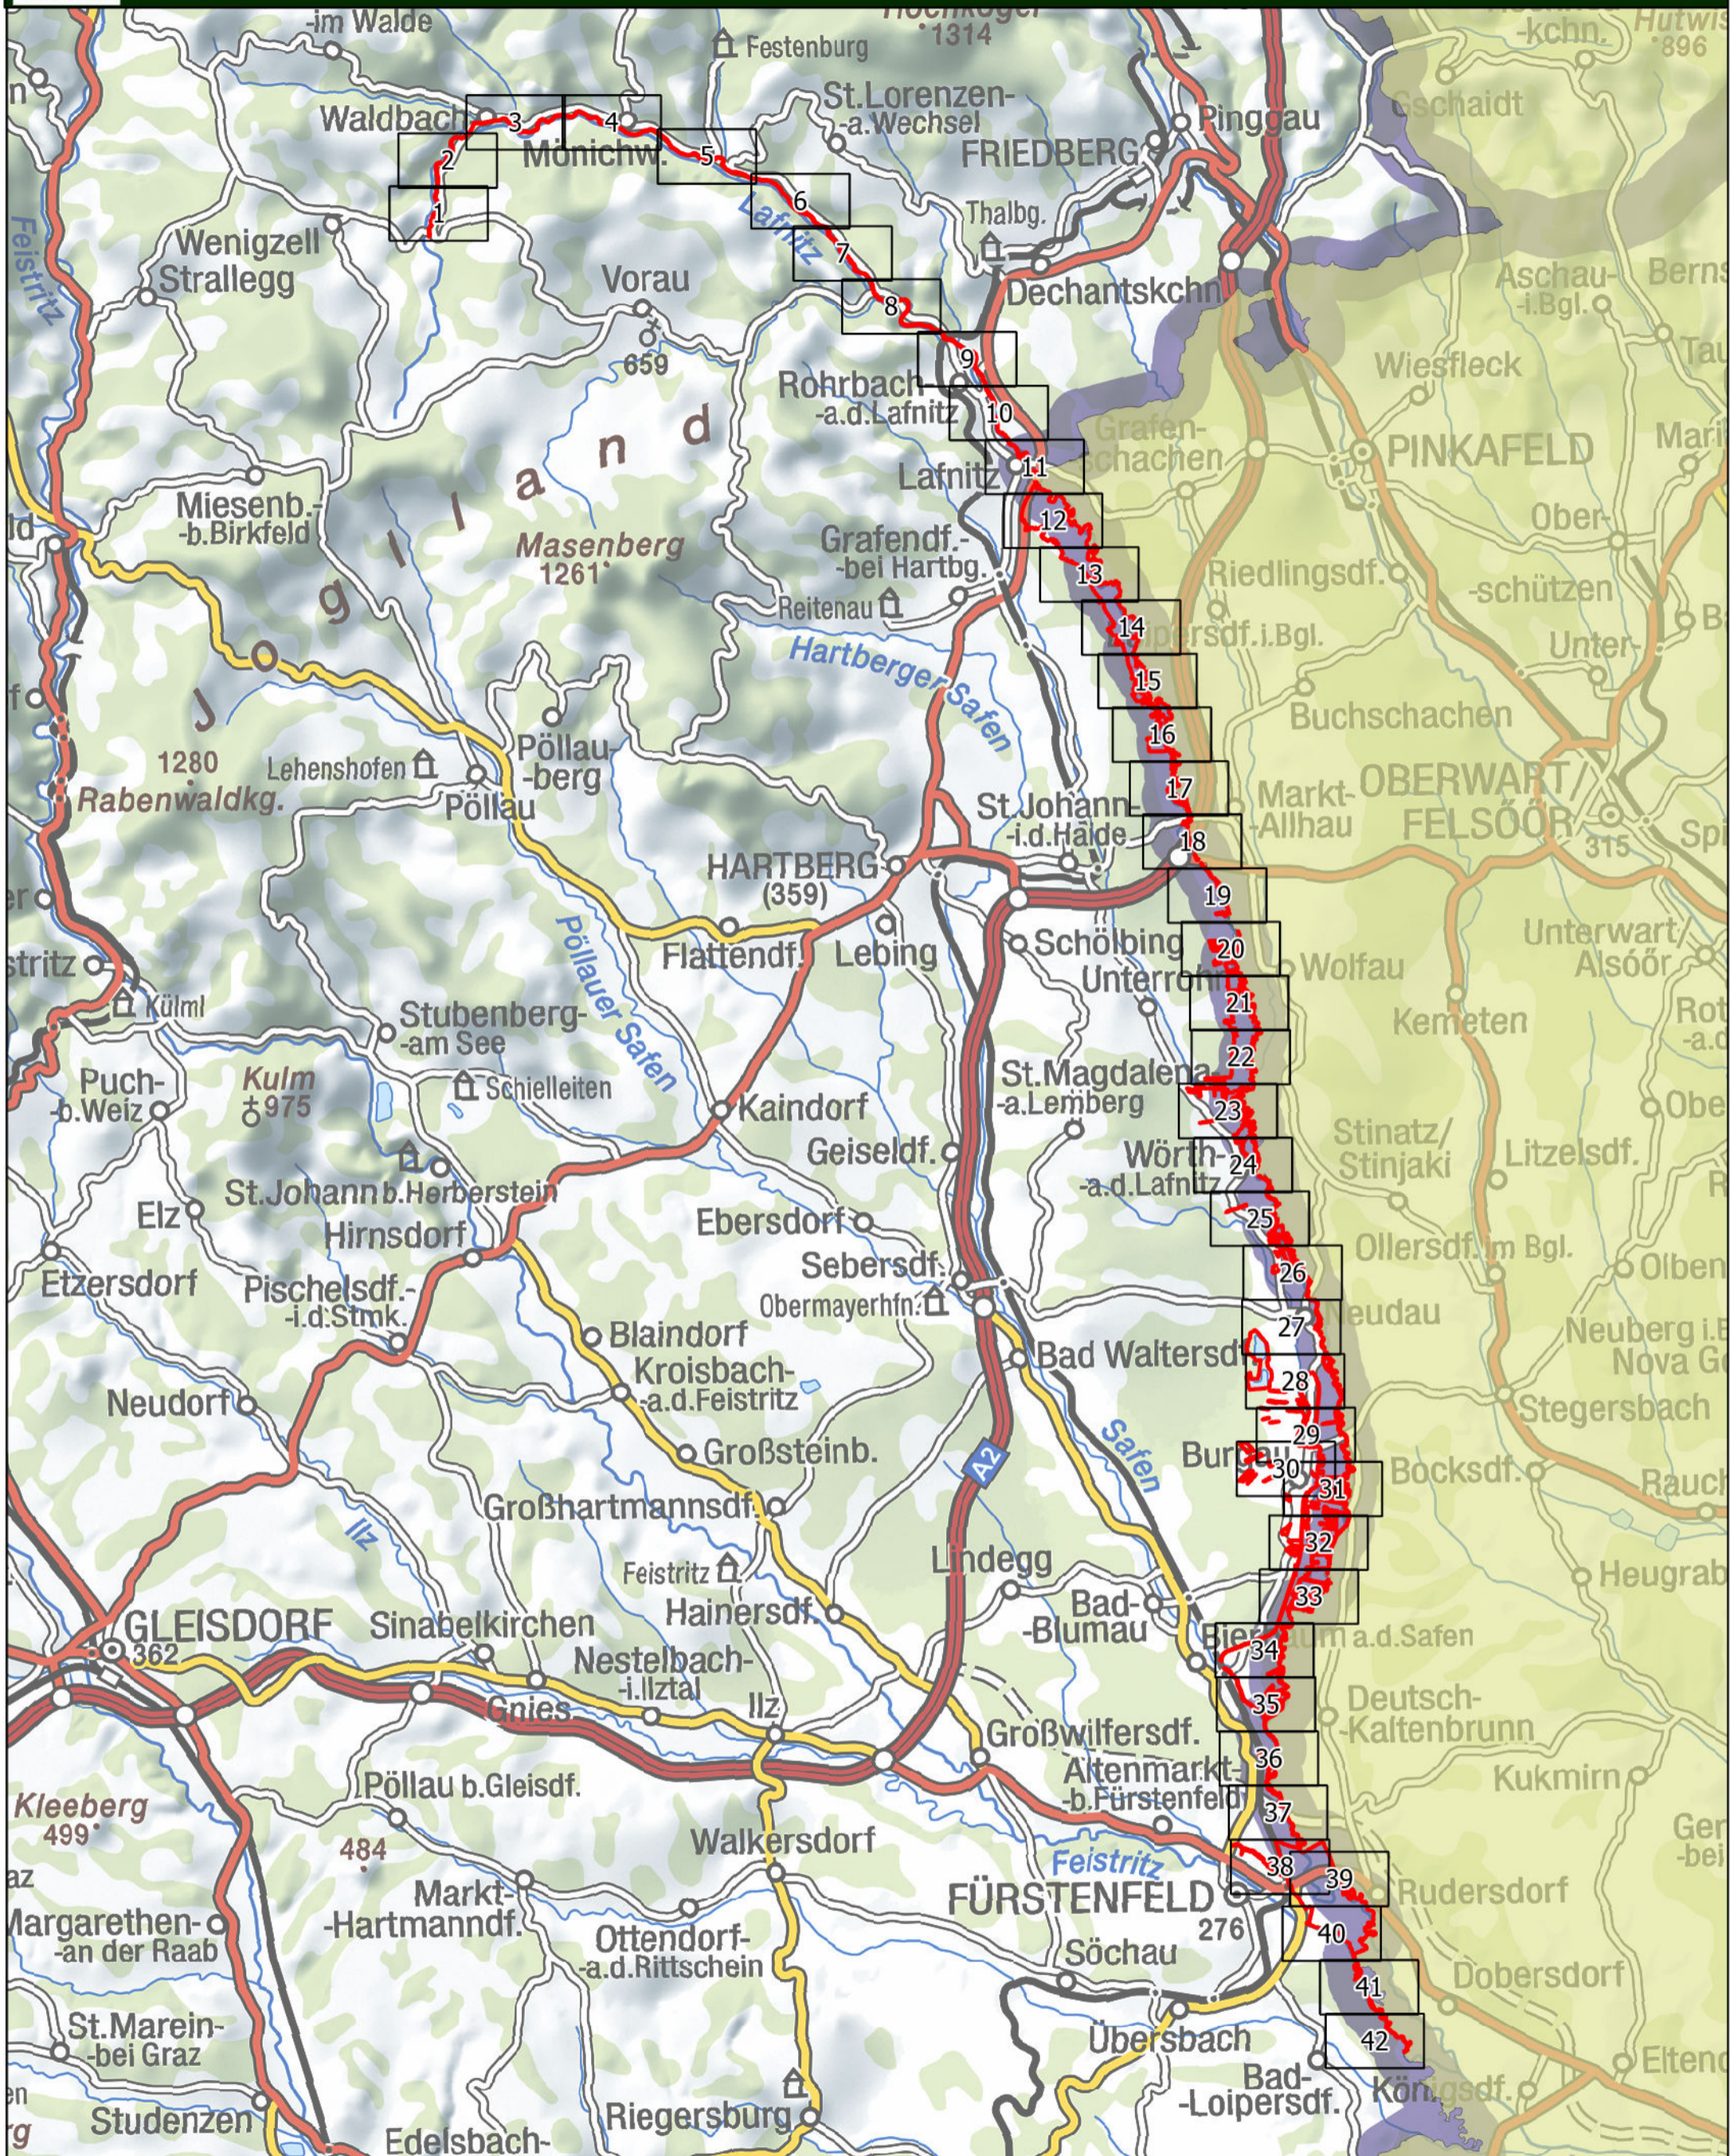

Europaschutzgebiet Nr. 27 Lafnitztal - Neudauer Teiche (AT2208000)

**Anlage 2
zur Begutachtung/
Bekanntmachung**

Legende

- Europaschutzgebiet Nr. 27
- Detailplan

Übersichtsplan

Maßstab: 1:150.000
0 1 2 4 km

Datenquelle: GIS-Steiermark, BEV
Bearbeitung: Amt der Stmk. LR,
Abteilung 13 - Umwelt und Raumordnung
Referat Naturschutz
Stand: 23.02.2024, Kataster Stand: 03.03.2023