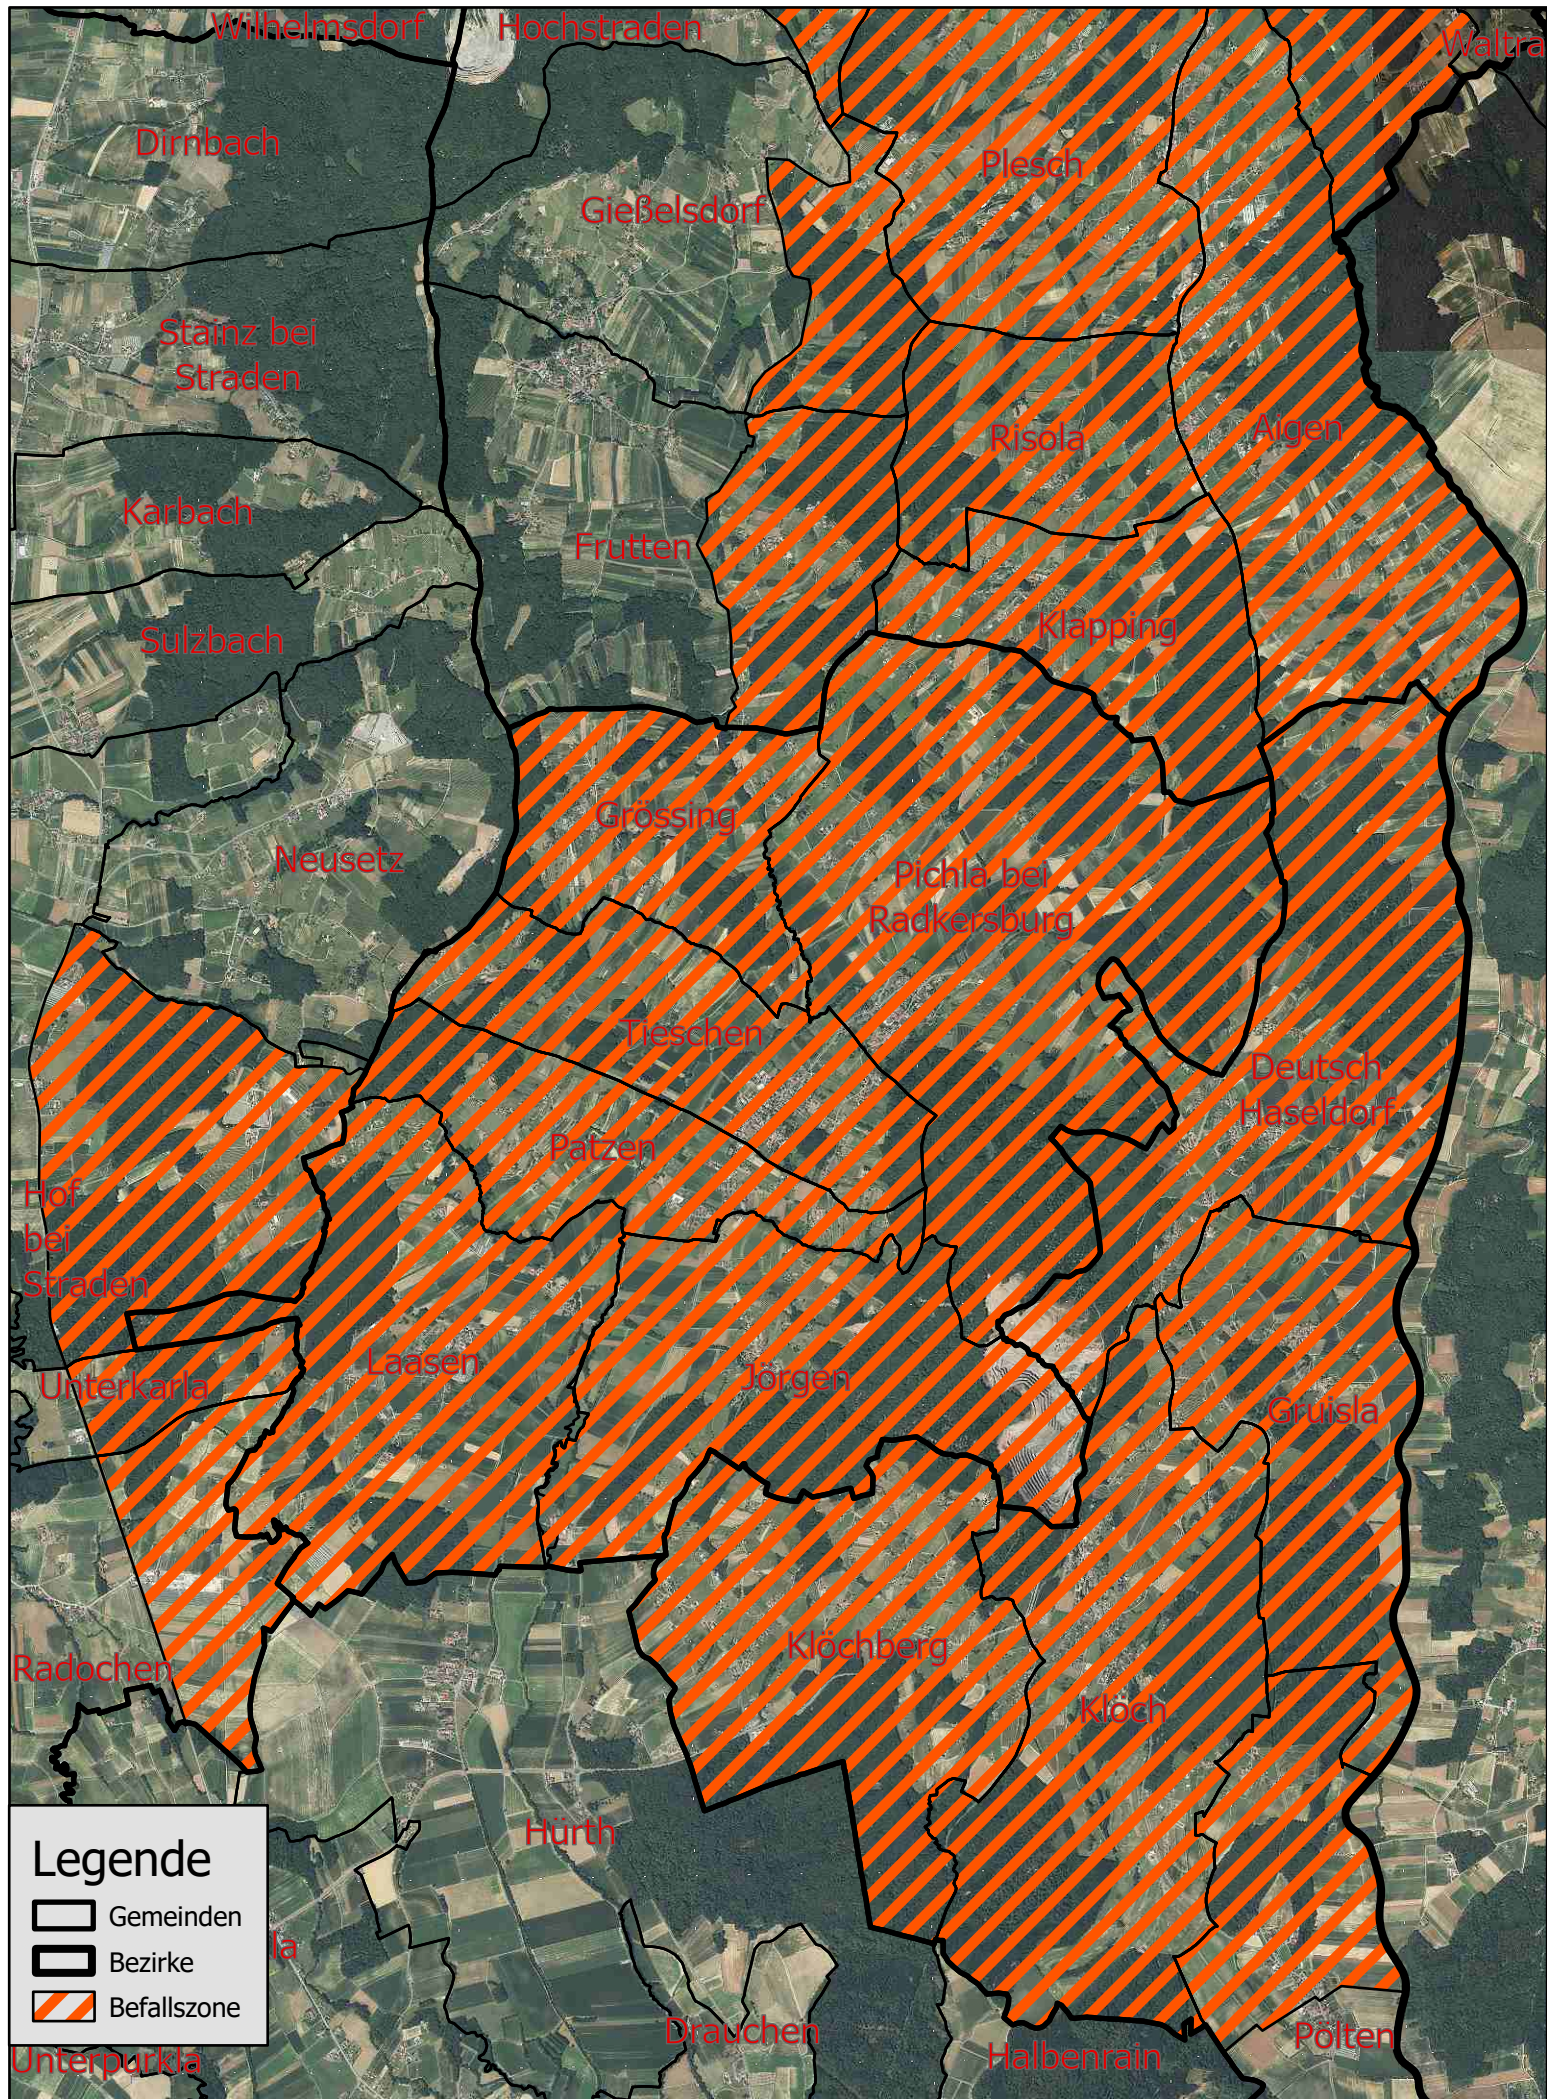

# Befallszone Südoststeiermark, Anlage 7

## Legende

- Gemeinden
- Bezirke
- Befallszone

0 1 2 4 Kilometer  
1:40.000